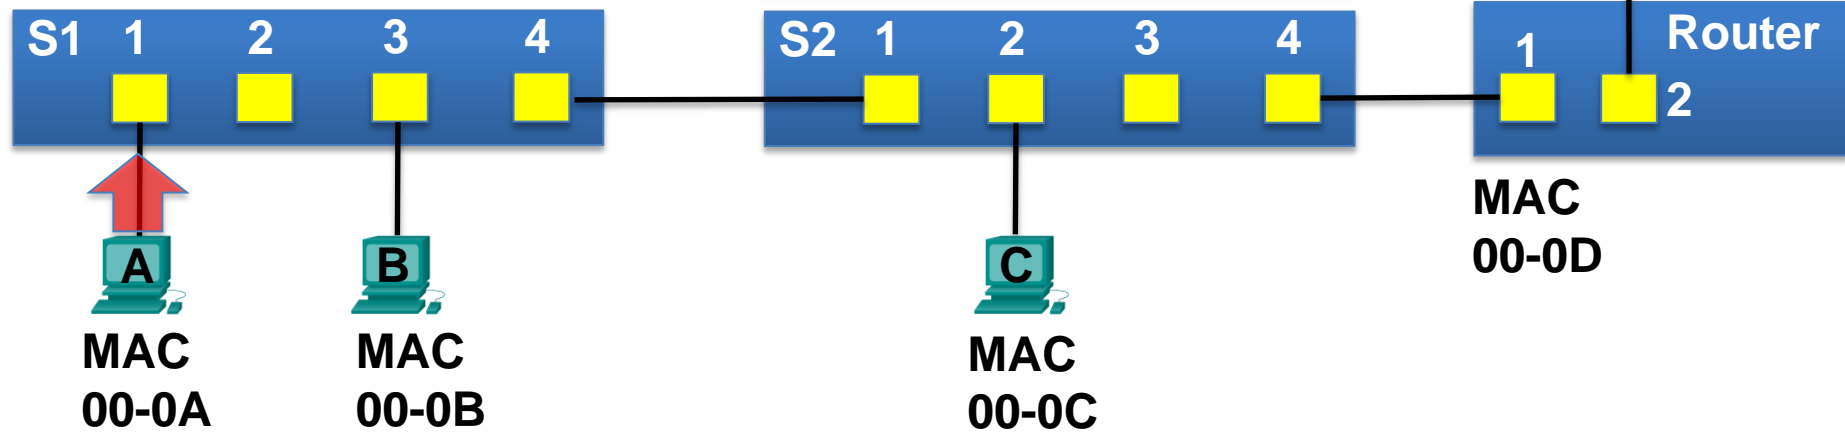

## **5.2.1.4 - Tablas de dirección MAC en switches conectados**

MAC de destino 00-0B	MAC de origen 00-0A	Tipo	Datos	FCS
-------------------------	------------------------	------	-------	-----

Tabla de direcciones MAC S1	
<u>Puerto</u>	<u>Dirección MAC</u>
1	00-0A

Tabla de direcciones MAC S2	
<u>Puerto</u>	<u>Dirección MAC</u>

MAC de destino 00-0B	MAC de origen 00-0A	Tipo	Datos	FCS
-------------------------	------------------------	------	-------	-----

Tabla de direcciones MAC S1	
Puerto	Dirección MAC
1	00-0A

Tabla de direcciones MAC S2	
Puerto	Dirección MAC

Tabla de direcciones MAC S1	
Puerto	Dirección MAC
1	00-0A

Tabla de direcciones MAC S2	
Puerto	Dirección MAC

Tabla de direcciones MAC S1	
Puerto	Dirección MAC
1	00-0A

Tabla de direcciones MAC S2	
Puerto	Dirección MAC
1	00-0A

Tabla de direcciones MAC S1	
Puerto	Dirección MAC
1	00-0A

Tabla de direcciones MAC S2	
Puerto	Dirección MAC
1	00-0A

Tabla de direcciones MAC S1	
Puerto	Dirección MAC
1	00-0A