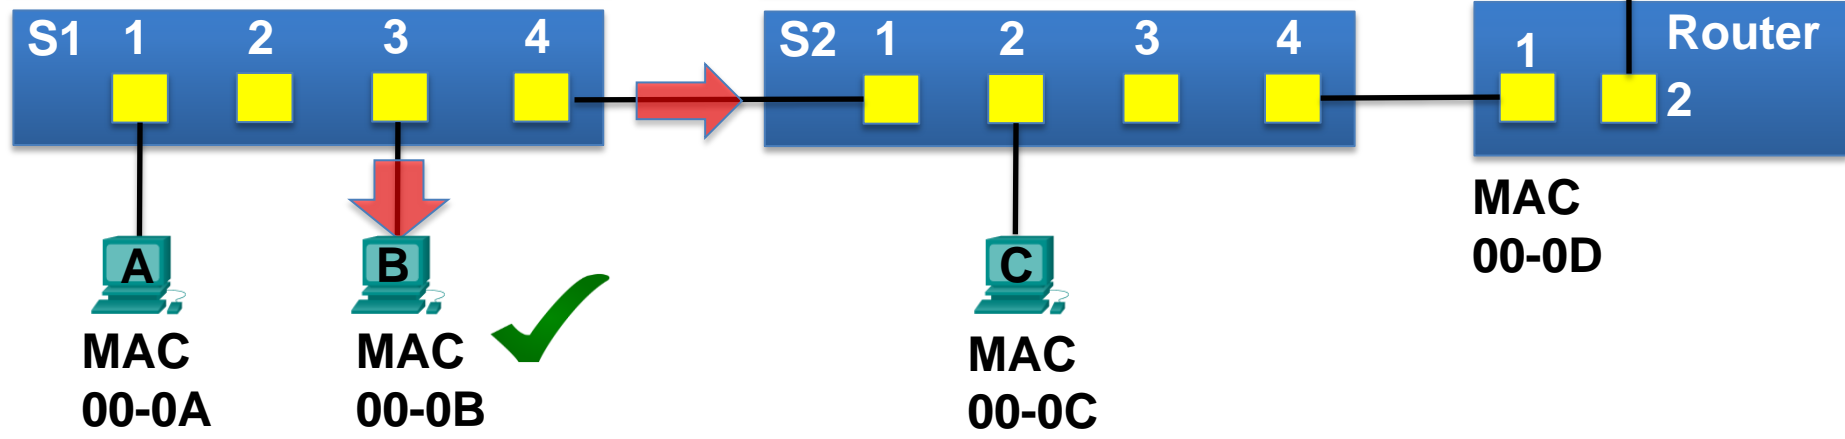

## **5.2.1.4 - Tablas de dirección MAC en switches conectados**

MAC de destino 00-0B	MAC de origen 00-0A	Tipo	Datos	FCS
-------------------------	------------------------	------	-------	-----

Tabla de direcciones MAC S1	
<u>Puerto</u>	<u>Dirección MAC</u>
1	00-0A

Tabla de direcciones MAC S2	
<u>Puerto</u>	<u>Dirección MAC</u>

MAC de destino 00-0B	MAC de origen 00-0A	Tipo	Datos	FCS
-------------------------	------------------------	------	-------	-----

Tabla de direcciones MAC S1	
Puerto	Dirección MAC
1	00-0A

Tabla de direcciones MAC S2	
Puerto	Dirección MAC
1	00-0A

Tabla de direcciones MAC S1	
Puerto	Dirección MAC
1	00-0A

Tabla de direcciones MAC S2	
Puerto	Dirección MAC
1	00-0A

Tabla de direcciones MAC S1	
Puerto	Dirección MAC
1	00-0A

Tabla de direcciones MAC S2	
Puerto	Dirección MAC
1	00-0A

Tabla de direcciones MAC S1	
Puerto	Dirección MAC
1	00-0A

Tabla de direcciones MAC S2	
Puerto	Dirección MAC
1	00-0A

Tabla de direcciones MAC S1	
Puerto	Dirección MAC
1	00-0A
3	00-0B