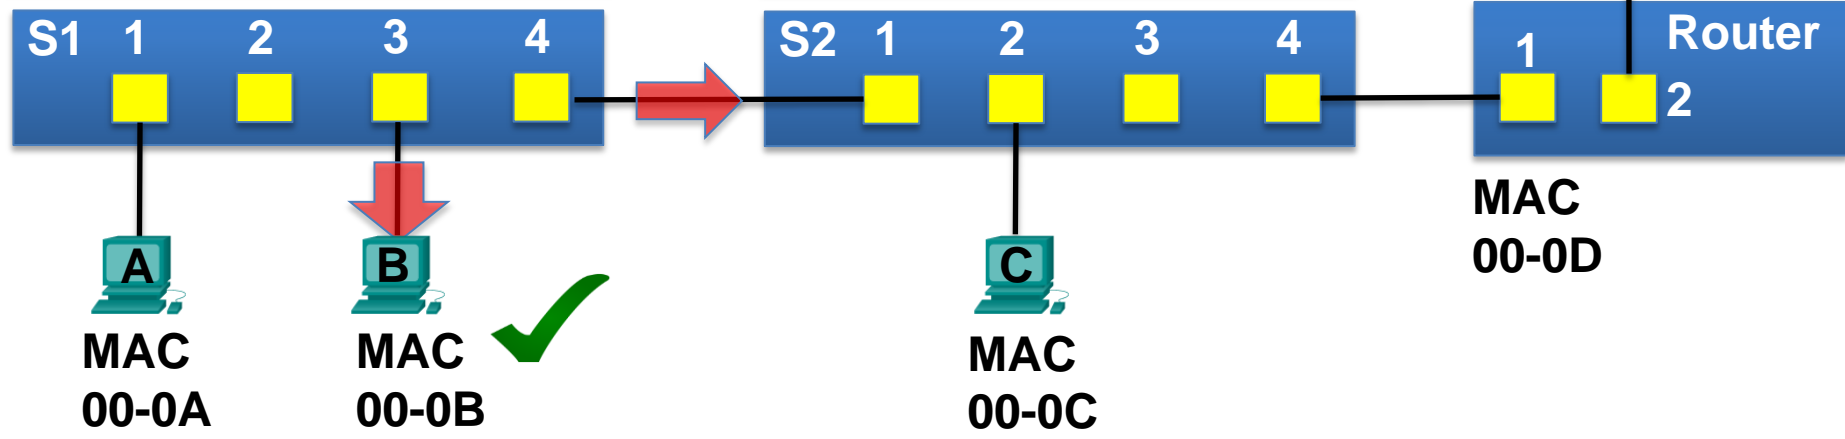

## **5.2.1.4 - Tablas de dirección MAC en switches conectados**

MAC de destino 00-0B	MAC de origen 00-0A	Tipo	Datos	FCS
-------------------------	------------------------	------	-------	-----

Tabla de direcciones MAC S1	
<u>Puerto</u>	<u>Dirección MAC</u>
1	00-0A

Tabla de direcciones MAC S2	
<u>Puerto</u>	<u>Dirección MAC</u>

MAC de destino 00-0B	MAC de origen 00-0A	Tipo	Datos	FCS
-------------------------	------------------------	------	-------	-----

Tabla de direcciones MAC S1	
Puerto	Dirección MAC
1	00-0A

Tabla de direcciones MAC S2	
Puerto	Dirección MAC

Tabla de direcciones MAC S1	
Puerto	Dirección MAC
1	00-0A

Tabla de direcciones MAC S2	
Puerto	Dirección MAC

Tabla de direcciones MAC S1	
Puerto	Dirección MAC
1	00-0A

Tabla de direcciones MAC S2	
Puerto	Dirección MAC
1	00-0A

Tabla de direcciones MAC S1	
Puerto	Dirección MAC
1	00-0A

Tabla de direcciones MAC S2	
Puerto	Dirección MAC
1	00-0A

Tabla de direcciones MAC S1	
Puerto	Dirección MAC
1	00-0A