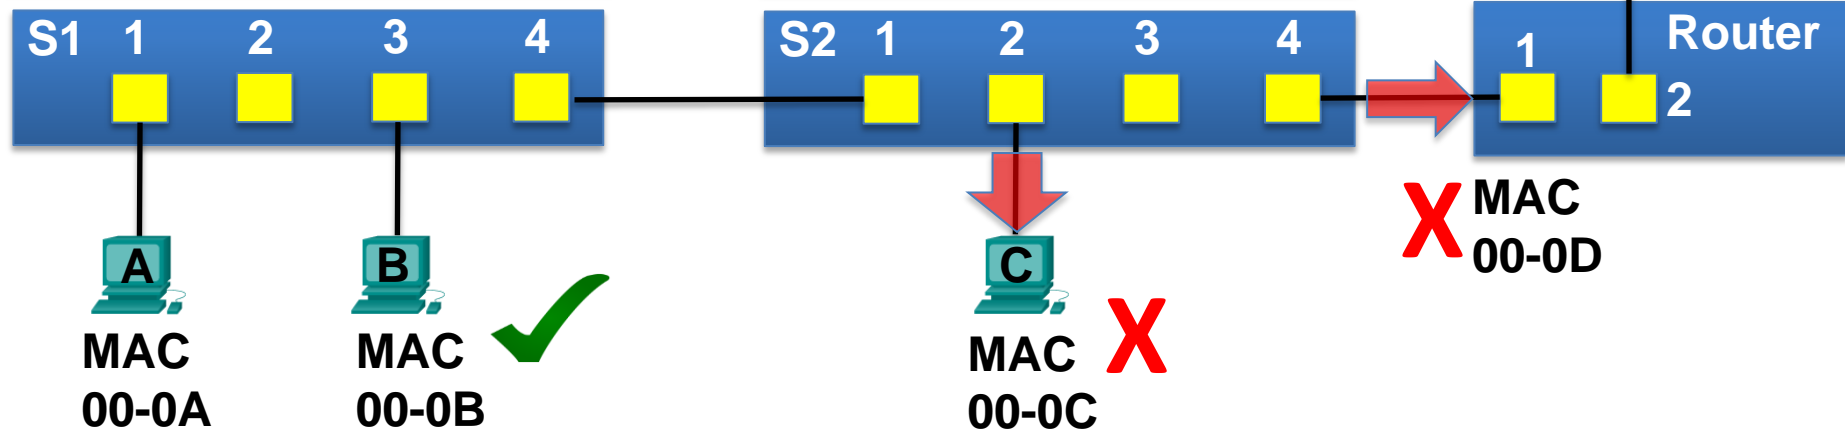

## **5.2.1.4 - Tablas de dirección MAC en switches conectados**

MAC de destino 00-0B	MAC de origen 00-0A	Tipo	Datos	FCS
-------------------------	------------------------	------	-------	-----

Tabla de direcciones MAC S1	
<u>Puerto</u>	<u>Dirección MAC</u>
1	00-0A

Tabla de direcciones MAC S2	
<u>Puerto</u>	<u>Dirección MAC</u>

MAC de destino 00-0B	MAC de origen 00-0A	Tipo	Datos	FCS
-------------------------	------------------------	------	-------	-----

Tabla de direcciones MAC S1	
Puerto	Dirección MAC
1	00-0A

Tabla de direcciones MAC S2	
Puerto	Dirección MAC
1	00-0A

Tabla de direcciones MAC S1	
Puerto	Dirección MAC
1	00-0A

Tabla de direcciones MAC S2	
Puerto	Dirección MAC
1	00-0A

Tabla de direcciones MAC S1	
Puerto	Dirección MAC
1	00-0A
3	00-0B

Tabla de direcciones MAC S2	
Puerto	Dirección MAC
1	00-0A

Tabla de direcciones MAC S1	
Puerto	Dirección MAC
1	00-0A
3	00-0B

Tabla de direcciones MAC S2	
Puerto	Dirección MAC
1	00-0A