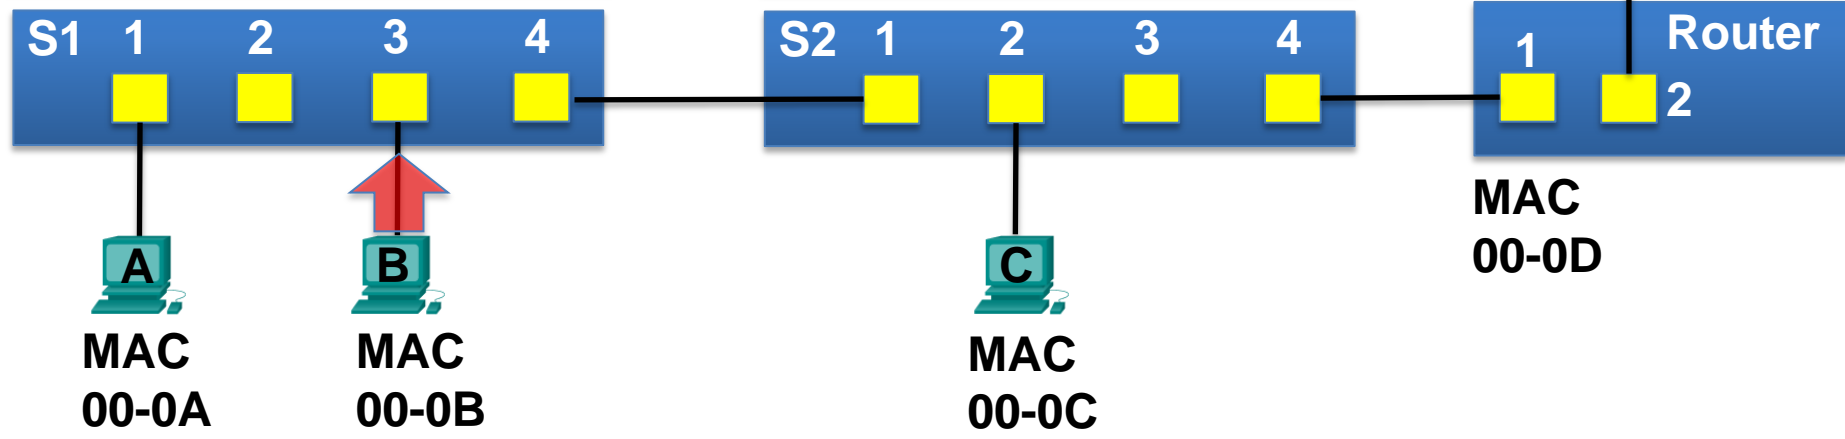

## **5.2.1.4 - Tablas de dirección MAC en switches conectados**

MAC de destino 00-0B	MAC de origen 00-0A	Tipo	Datos	FCS
-------------------------	------------------------	------	-------	-----

Tabla de direcciones MAC S1	
<u>Puerto</u>	<u>Dirección MAC</u>
1	00-0A

Tabla de direcciones MAC S2	
<u>Puerto</u>	<u>Dirección MAC</u>

MAC de destino 00-0B	MAC de origen 00-0A	Tipo	Datos	FCS
-------------------------	------------------------	------	-------	-----

Tabla de direcciones MAC S1	
Puerto	Dirección MAC
1	00-0A

Tabla de direcciones MAC S2	
Puerto	Dirección MAC
1	00-0A

Tabla de direcciones MAC S1	
Puerto	Dirección MAC
1	00-0A

Tabla de direcciones MAC S2	
Puerto	Dirección MAC
1	00-0A

Tabla de direcciones MAC S1	
Puerto	Dirección MAC
1	00-0A
3	00-0B

Tabla de direcciones MAC S2	
Puerto	Dirección MAC
1	00-0A

Tabla de direcciones MAC S1	
Puerto	Dirección MAC
1	00-0A
3	00-0B

Tabla de direcciones MAC S2	
Puerto	Dirección MAC
1	00-0A