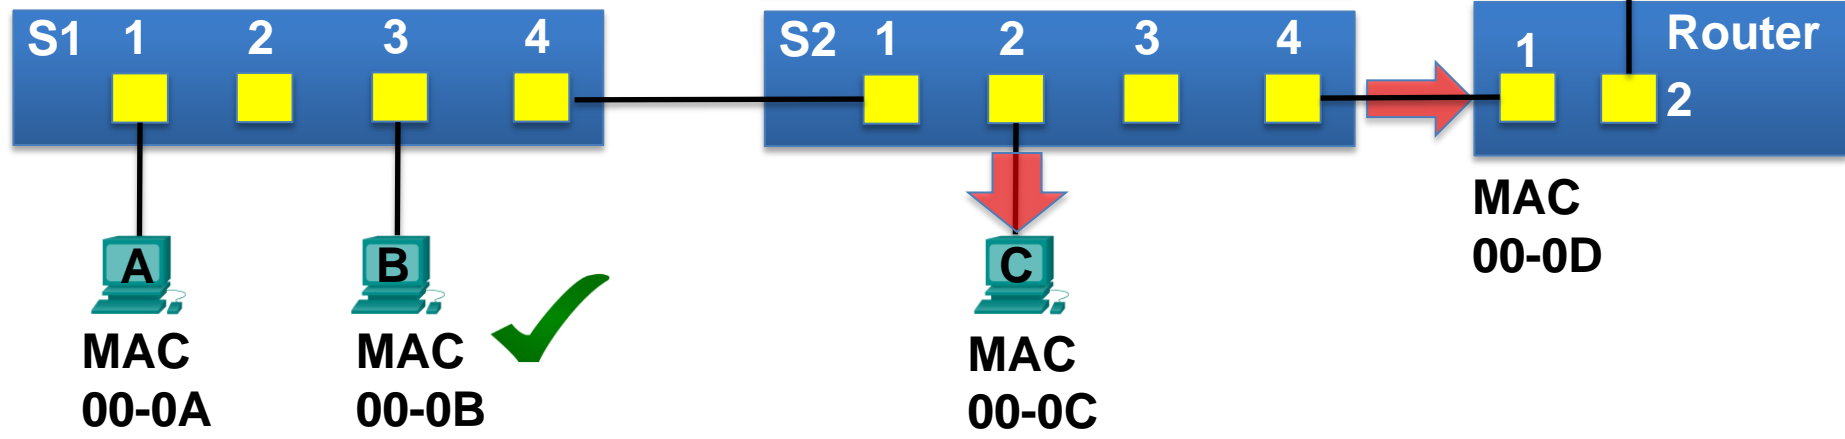

## **5.2.1.4 - Tablas de dirección MAC en switches conectados**

MAC de destino 00-0B	MAC de origen 00-0A	Tipo	Datos	FCS
-------------------------	------------------------	------	-------	-----

Tabla de direcciones MAC S1	
<u>Puerto</u>	<u>Dirección MAC</u>
1	00-0A

Tabla de direcciones MAC S2	
<u>Puerto</u>	<u>Dirección MAC</u>

MAC de destino 00-0B	MAC de origen 00-0A	Tipo	Datos	FCS
-------------------------	------------------------	------	-------	-----

Tabla de direcciones MAC S1	
Puerto	Dirección MAC
1	00-0A

Tabla de direcciones MAC S2	
Puerto	Dirección MAC
1	00-0A

Tabla de direcciones MAC S1	
Puerto	Dirección MAC
1	00-0A

Tabla de direcciones MAC S2	
Puerto	Dirección MAC
1	00-0A

Tabla de direcciones MAC S1	
Puerto	Dirección MAC
1	00-0A

Tabla de direcciones MAC S2	
Puerto	Dirección MAC
1	00-0A

Tabla de direcciones MAC S1	
Puerto	Dirección MAC
1	00-0A

Tabla de direcciones MAC S2	
Puerto	Dirección MAC
1	00-0A

Tabla de direcciones MAC S1	
Puerto	Dirección MAC
1	00-0A
3	00-0B