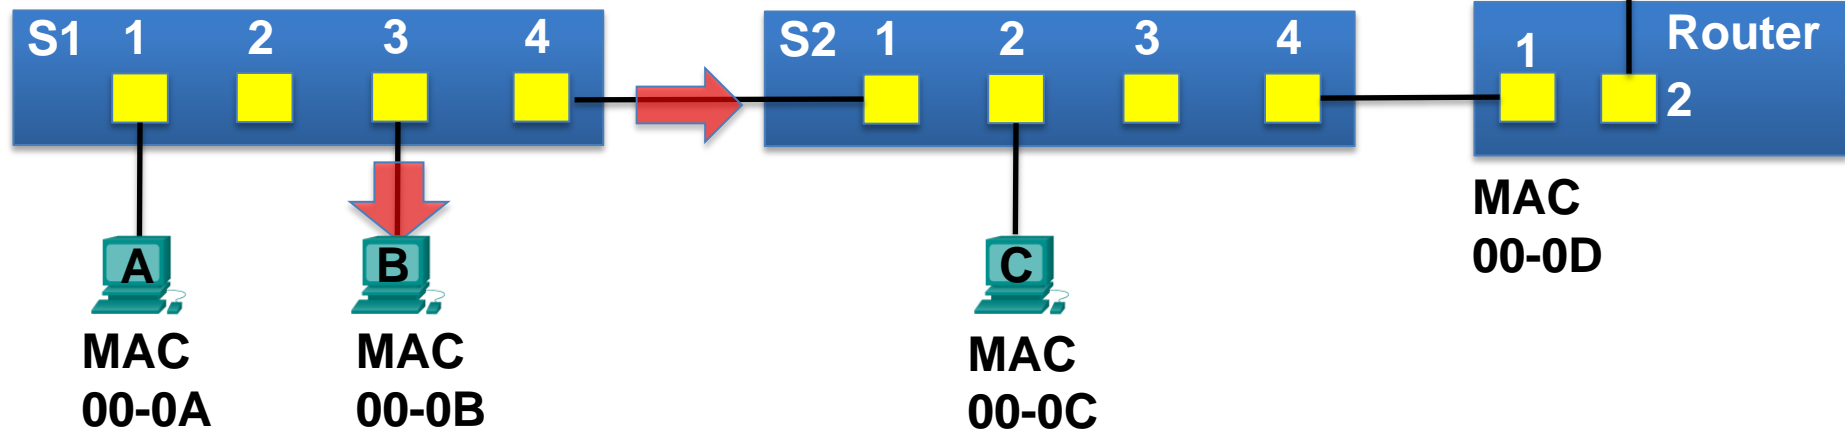

## **5.2.1.4 - Tablas de dirección MAC en switches conectados**

MAC de destino 00-0B	MAC de origen 00-0A	Tipo	Datos	FCS
-------------------------	------------------------	------	-------	-----

Tabla de direcciones MAC S1	
<u>Puerto</u>	<u>Dirección MAC</u>
1	00-0A

Tabla de direcciones MAC S2	
<u>Puerto</u>	<u>Dirección MAC</u>

MAC de destino 00-0B	MAC de origen 00-0A	Tipo	Datos	FCS
-------------------------	------------------------	------	-------	-----

Tabla de direcciones MAC S1	
Puerto	Dirección MAC
1	00-0A

Tabla de direcciones MAC S2	
Puerto	Dirección MAC

Tabla de direcciones MAC S1	
Puerto	Dirección MAC
1	00-0A

Tabla de direcciones MAC S2	
Puerto	Dirección MAC

Tabla de direcciones MAC S1	
Puerto	Dirección MAC
1	00-0A

Tabla de direcciones MAC S2	
Puerto	Dirección MAC
1	00-0A

Tabla de direcciones MAC S1	
Puerto	Dirección MAC
1	00-0A

Tabla de direcciones MAC S2	
Puerto	Dirección MAC
1	00-0A

Tabla de direcciones MAC S1	
Puerto	Dirección MAC
1	00-0A