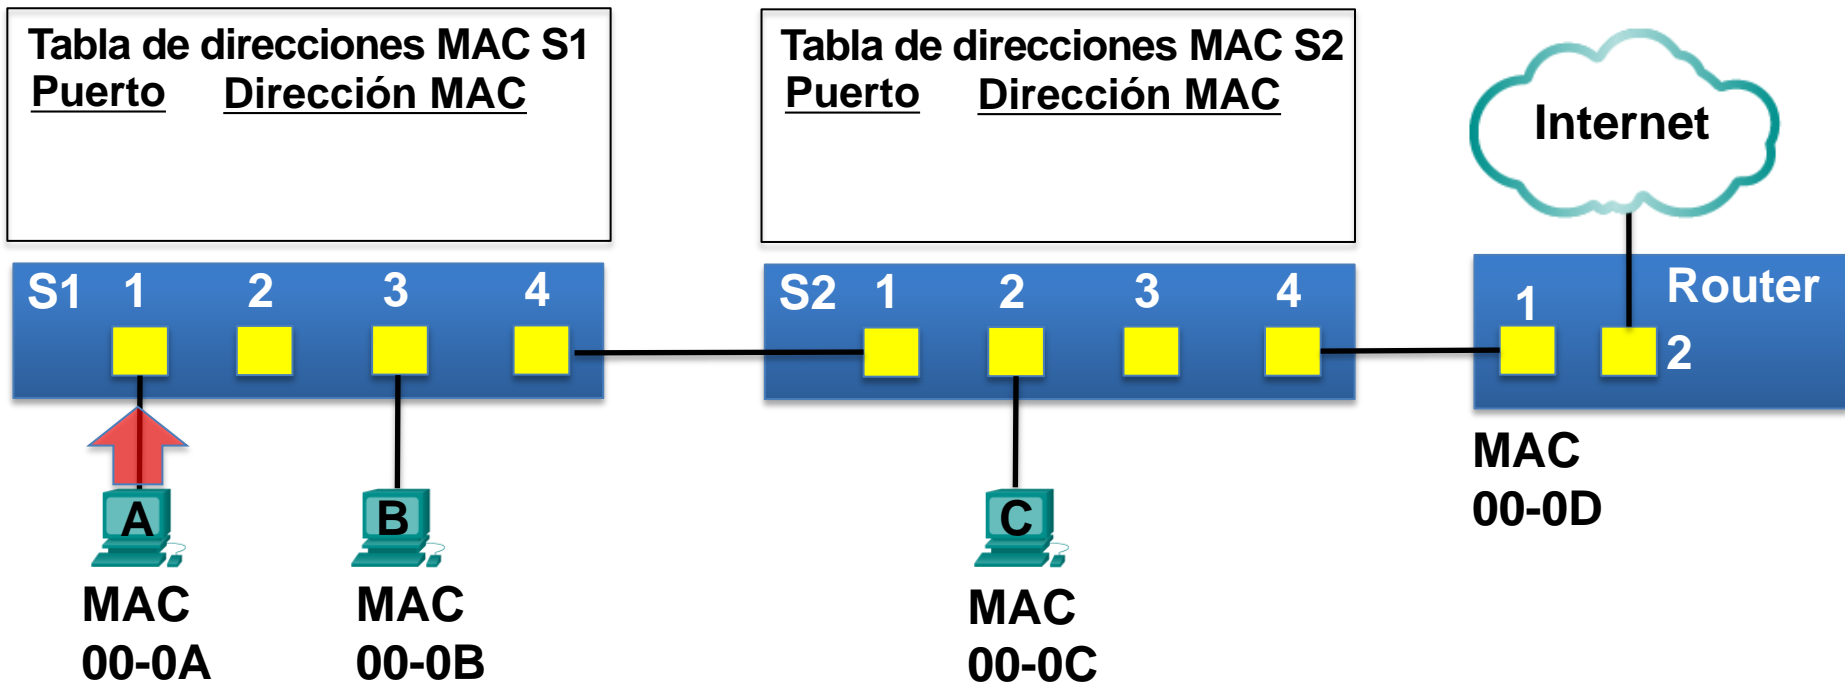

## **5.2.1.4 - Tablas de dirección MAC en switches conectados**

MAC de destino 00-0B	MAC de origen 00-0A	Tipo	Datos	FCS
-------------------------	------------------------	------	-------	-----

Tabla de direcciones MAC S1	
<u>Puerto</u>	<u>Dirección MAC</u>
1	00-0A

Tabla de direcciones MAC S2	
<u>Puerto</u>	<u>Dirección MAC</u>

MAC de destino 00-0B	MAC de origen 00-0A	Tipo	Datos	FCS
-------------------------	------------------------	------	-------	-----

Tabla de direcciones MAC S1	
Puerto	Dirección MAC
1	00-0A

Tabla de direcciones MAC S2	
Puerto	Dirección MAC

Tabla de direcciones MAC S1	
Puerto	Dirección MAC
1	00-0A

Tabla de direcciones MAC S2	
Puerto	Dirección MAC

Tabla de direcciones MAC S1	
Puerto	Dirección MAC
1	00-0A

Tabla de direcciones MAC S2	
Puerto	Dirección MAC
1	00-0A

Tabla de direcciones MAC S1	
Puerto	Dirección MAC
1	00-0A

Tabla de direcciones MAC S2	
Puerto	Dirección MAC
1	00-0A

Tabla de direcciones MAC S1	
Puerto	Dirección MAC
1	00-0A