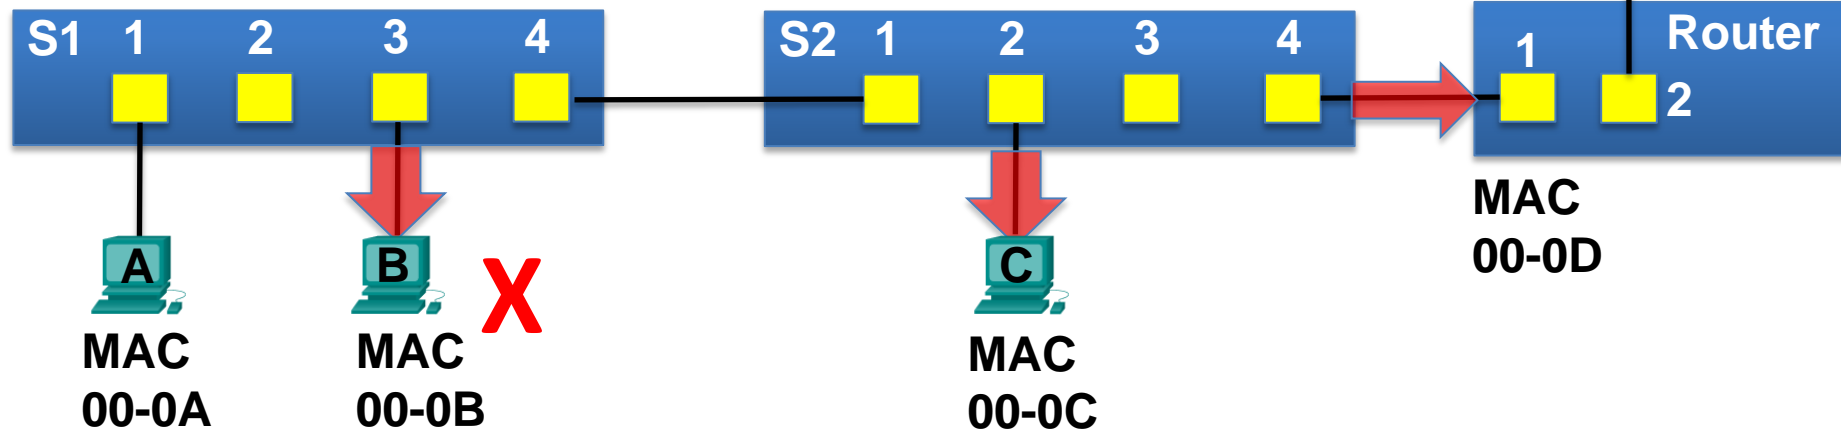

Datos
Dirección IP de destino en
una red remota

FCS

Tabla de direcciones MAC S1

<u>Puerto</u>	<u>Dirección MAC</u>
---------------	----------------------

1	00-0A
---	-------

3	00-0B
---	-------

Tabla de direcciones MAC S2

<u>Puerto</u>	<u>Dirección MAC</u>
---------------	----------------------

1	00-0A
---	-------

3	00-0B
---	-------

Tabla de direcciones MAC S2

<u>Puerto</u>	<u>Dirección MAC</u>
---------------	----------------------

1	00-0A
---	-------

MAC de destino 00-0D

MAC de origen 00-0A

Tipo

Datos Dirección IP de destino en una red remota

FCS

Tabla de direcciones MAC S1

<u>Puerto</u>	<u>Dirección MAC</u>
1	00-0A
3	00-0B

Tabla de direcciones MAC S2

<u>Puerto</u>	<u>Dirección MAC</u>
1	00-0A

MAC de destino
00-0D

MAC de origen
00-0A

Tipo

Datos
Dirección IP de destino en
una red remota

FCS

Tabla de direcciones MAC S1