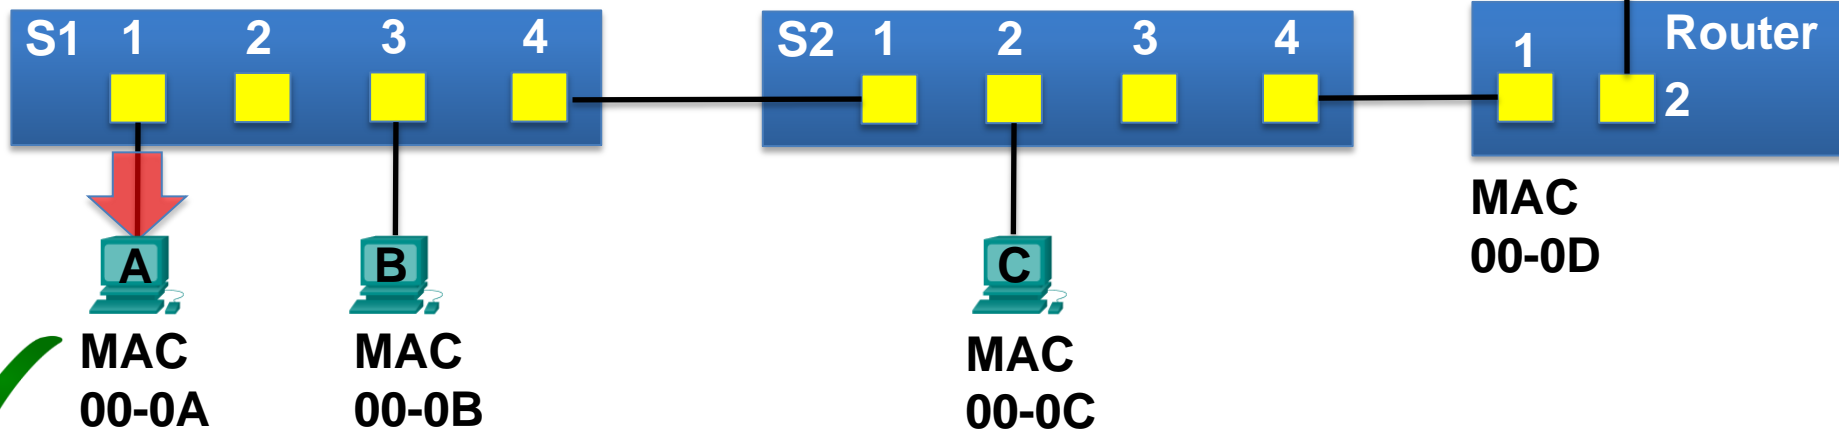

5.2.1.5 -Envío de una trama al gateway predeterminado

Tabla de direcciones MAC S1

<u>Puerto</u>	<u>Dirección MAC</u>
---------------	----------------------

1	00-0A
---	-------

3	00-0B
---	-------

Tabla de direcciones MAC S2

<u>Puerto</u>	<u>Dirección MAC</u>
---------------	----------------------

1	00-0A
---	-------

3	00-0B
---	-------

4	00-0D
---	-------

Tabla de direcciones MAC S2

<u>Puerto</u>	<u>Dirección MAC</u>
---------------	----------------------

1	00-0A
---	-------

4	00-0D
---	-------

MAC de destino
00-0A

MAC de origen
00-0D

Tipo

Datos
Dirección IP de origen en una
red remota

FCS

Tabla de direcciones MAC S1

<u>Puerto</u>	<u>Dirección MAC</u>
---------------	----------------------

1	00-0A
3	00-0B
4	00-0D

Tabla de direcciones MAC S2

<u>Puerto</u>	<u>Dirección MAC</u>
---------------	----------------------

1	00-0A
4	00-0D