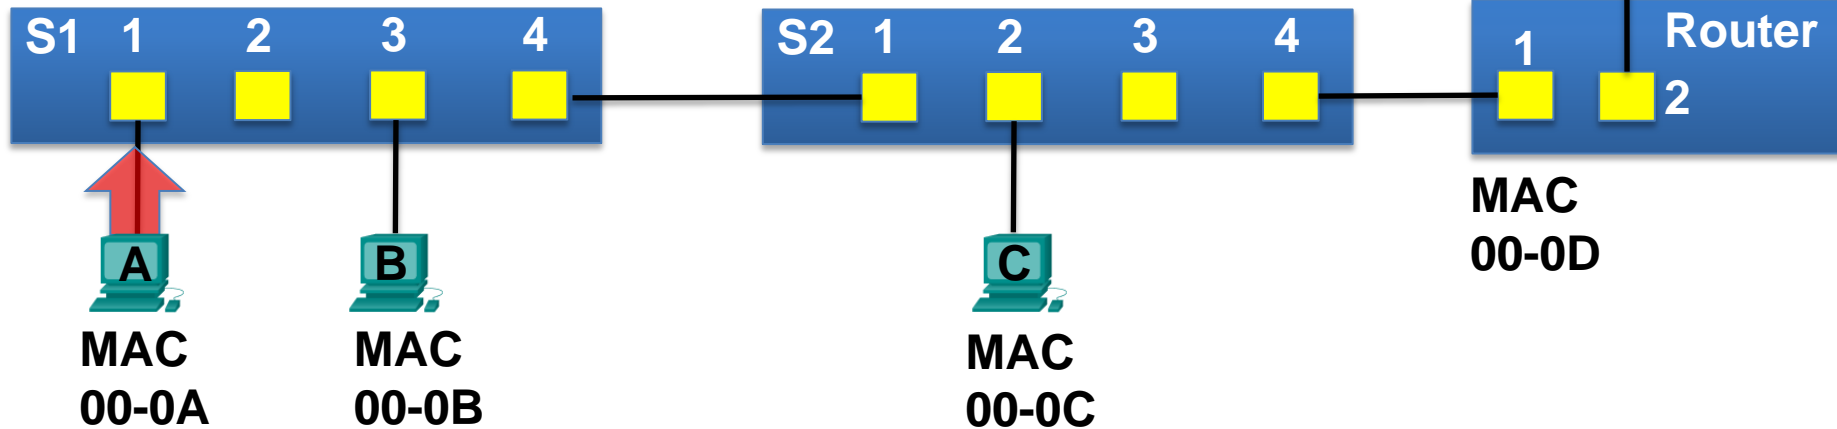

5.2.1.5 -Envío de una trama al gateway predeterminado

Tabla de direcciones MAC S1

<u>Puerto</u>	<u>Dirección MAC</u>
---------------	----------------------

1	00-0A
---	-------

3	00-0B
---	-------

Tabla de direcciones MAC S2

<u>Puerto</u>	<u>Dirección MAC</u>
---------------	----------------------

1	00-0A
---	-------

MAC de destino
00-0D

MAC de origen
00-0A

Tipo

Datos
Dirección IP de destino en
una red remota

FCS

Tabla de direcciones MAC S1

1	00-0A
---	-------

MAC de destino
00-0D

MAC de origen
00-0A

Tipo

Datos
Dirección IP de destino en
una red remota

FCS

Tabla de direcciones MAC S1

<u>Puerto</u>	<u>Dirección MAC</u>
---------------	----------------------

Datos
Dirección IP de destino en
una red remota

FCS

Tabla de direcciones MAC S1

<u>Puerto</u>	<u>Dirección MAC</u>
---------------	----------------------

1	00-0A
---	-------

3	00-0B
---	-------

Tabla de direcciones MAC S2