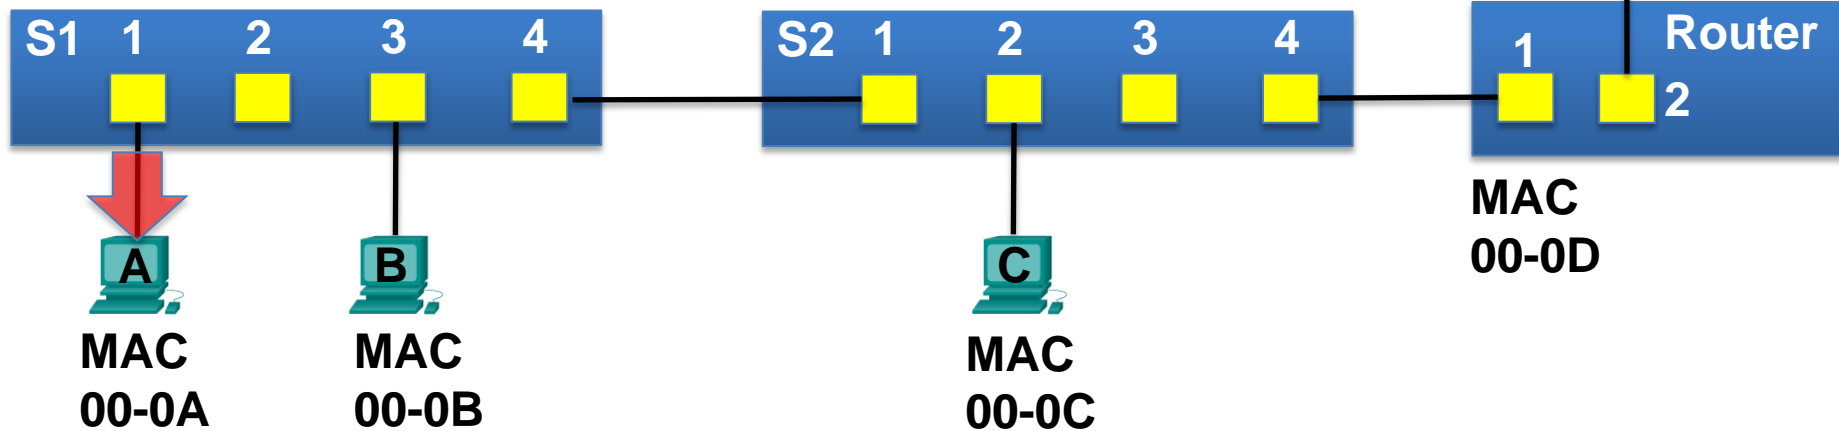

5.2.1.5 -Envío de una trama al gateway predeterminado

Tabla de direcciones MAC S1

<u>Puerto</u>	<u>Dirección MAC</u>
---------------	----------------------

1	00-0A
---	-------

3	00-0B
---	-------

Tabla de direcciones MAC S2

1	00-0A
---	-------

4	00-0D
---	-------

MAC de destino
00-0A

MAC de origen
00-0D

Tipo

Datos
Dirección IP de origen en una
red remota

FCS

Tabla de direcciones MAC S1

<u>Puerto</u>	<u>Dirección MAC</u>
---------------	----------------------

1	00-0A
---	-------

3	00-0B
---	-------

4	00-0D
---	-------

Tabla de direcciones MAC S2

<u>Puerto</u>	<u>Dirección MAC</u>
---------------	----------------------