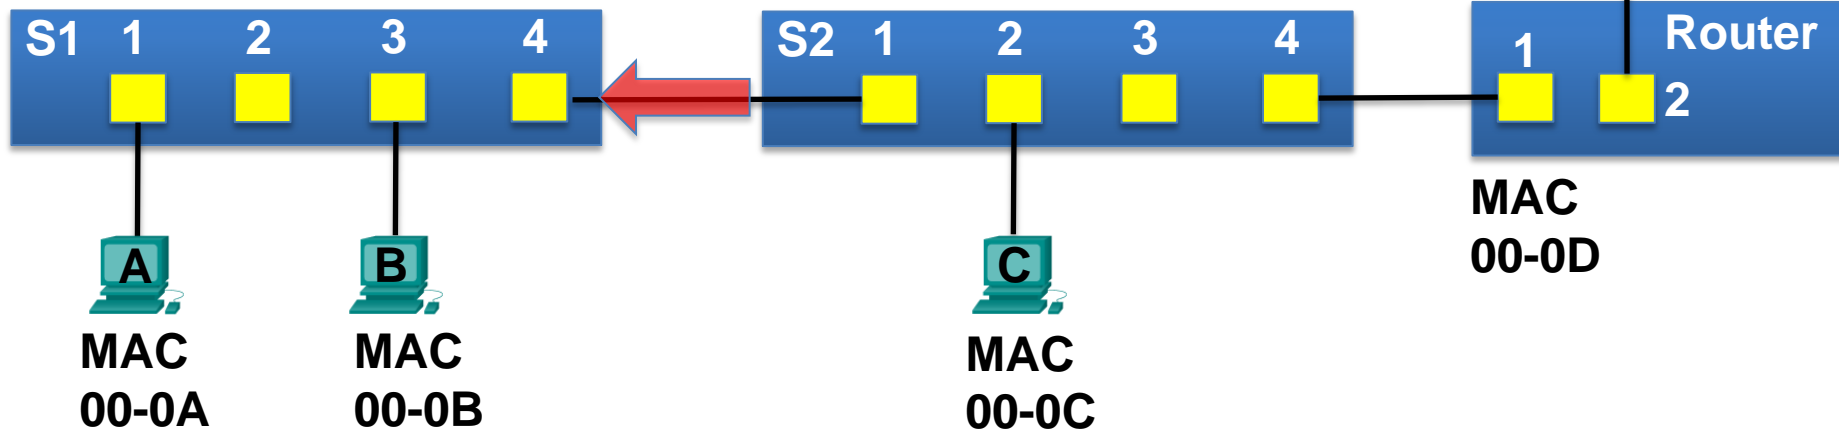

Datos
Dirección IP de origen en una
red remota

FCS

Tabla de direcciones MAC S1

Puerto	Dirección MAC
--------	---------------

1	00-0A
---	-------

3	00-0B
---	-------

Tabla de direcciones MAC S2

Puerto	Dirección MAC
--------	---------------

1	00-0A
---	-------

4	00-0D
---	-------

MAC de destino
00-0A

MAC de origen
00-0D

Tipo

Datos
Dirección IP de origen en una
red remota

FCS

Tabla de direcciones MAC S1

<u>Puerto</u>	<u>Dirección MAC</u>
---------------	----------------------

1	00-0A
---	-------

3	00-0B
---	-------

4	00-0D
---	-------

Tabla de direcciones MAC S2

<u>Puerto</u>	<u>Dirección MAC</u>
---------------	----------------------