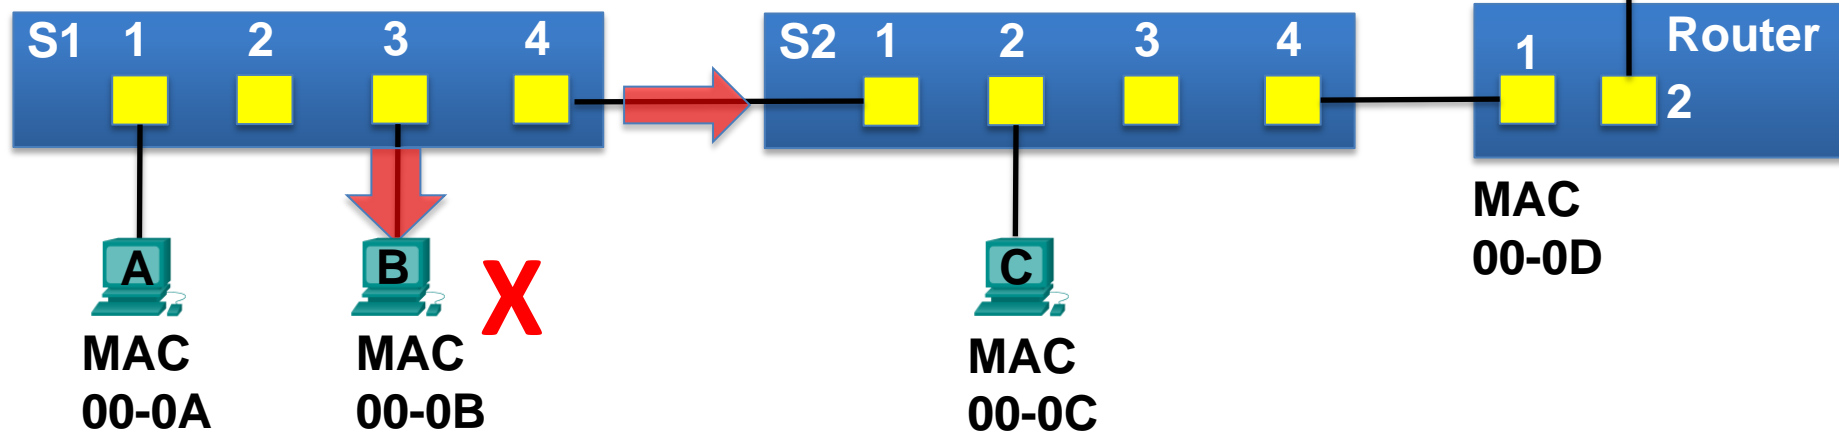

Datos
Dirección IP de destino en
una red remota

FCS

Tabla de direcciones MAC S1

<u>Puerto</u>	<u>Dirección MAC</u>
---------------	----------------------

1	00-0A
---	-------

3	00-0B
---	-------

Tabla de direcciones MAC S2

<u>Puerto</u>	<u>Dirección MAC</u>
---------------	----------------------

1	00-0A
---	-------

MAC de destino
00-0D

MAC de origen
00-0A

Tipo

Datos
Dirección IP de destino en
una red remota

FCS

Tabla de direcciones MAC S1

<u>Puerto</u>	<u>Dirección MAC</u>
---------------	----------------------

1	00-0A
---	-------

3	00-0B
---	-------

Tabla de direcciones MAC S2

<u>Puerto</u>	<u>Dirección MAC</u>
---------------	----------------------

1	00-0A
---	-------

MAC de destino 00-0D

MAC de origen 00-0A

Tipo

Datos Dirección IP de destino en una red remota

FCS

Tabla de direcciones MAC S1

<u>Puerto</u>	<u>Dirección MAC</u>
1	00-0A
3	00-0B