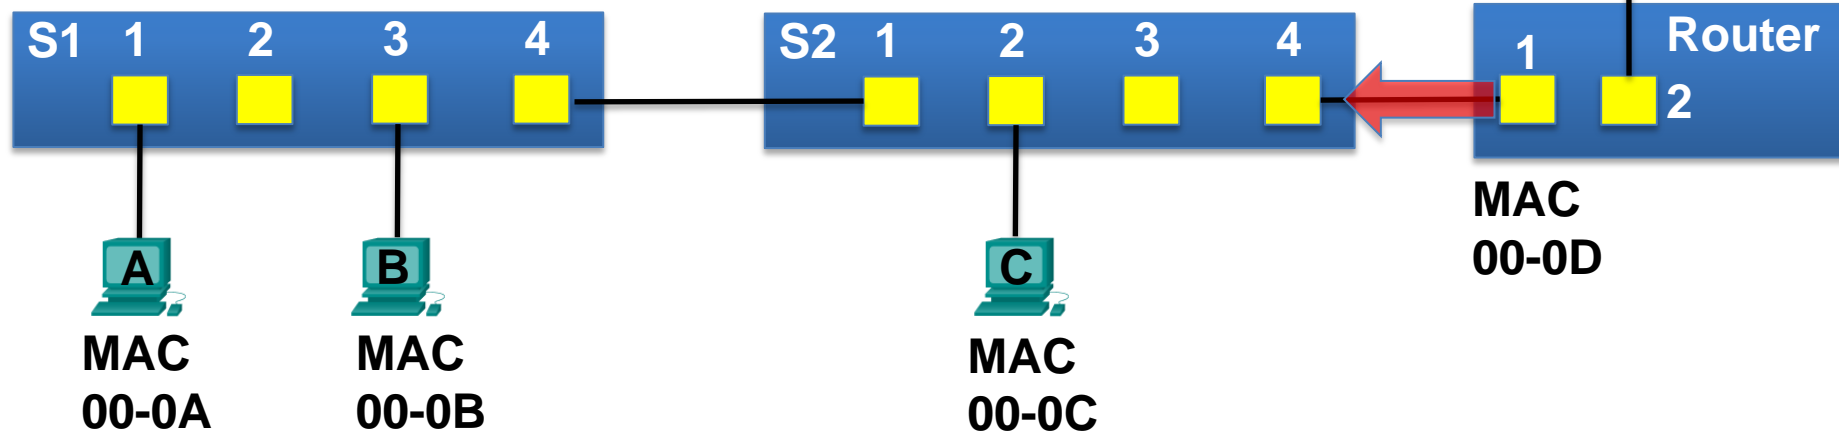

1	00-0A
---	-------

MAC de destino
00-0D

MAC de origen
00-0A

Tipo

Datos
Dirección IP de destino en
una red remota

FCS

Tabla de direcciones MAC S1

<u>Puerto</u>	<u>Dirección MAC</u>
---------------	----------------------

1	00-0A
---	-------

3	00-0B
---	-------

Tabla de direcciones MAC S2

<u>Puerto</u>	<u>Dirección MAC</u>
---------------	----------------------

1	00-0A
---	-------

MAC de destino
00-0A

MAC de origen
00-0D

Tipo

Datos
Dirección IP de origen en una
red remota

FCS

Tabla de direcciones MAC S1

Puerto	Dirección MAC
--------	---------------

1	00-0A
---	-------

3	00-0B
---	-------

Tabla de direcciones MAC S2

Puerto	Dirección MAC
--------	---------------

1	00-0A
---	-------

4	00-0D
---	-------

MAC de destino
00-0A

MAC de origen
00-0D

Tipo

Datos
Dirección IP de origen en una
red remota

FCS

Tabla de direcciones MAC S1