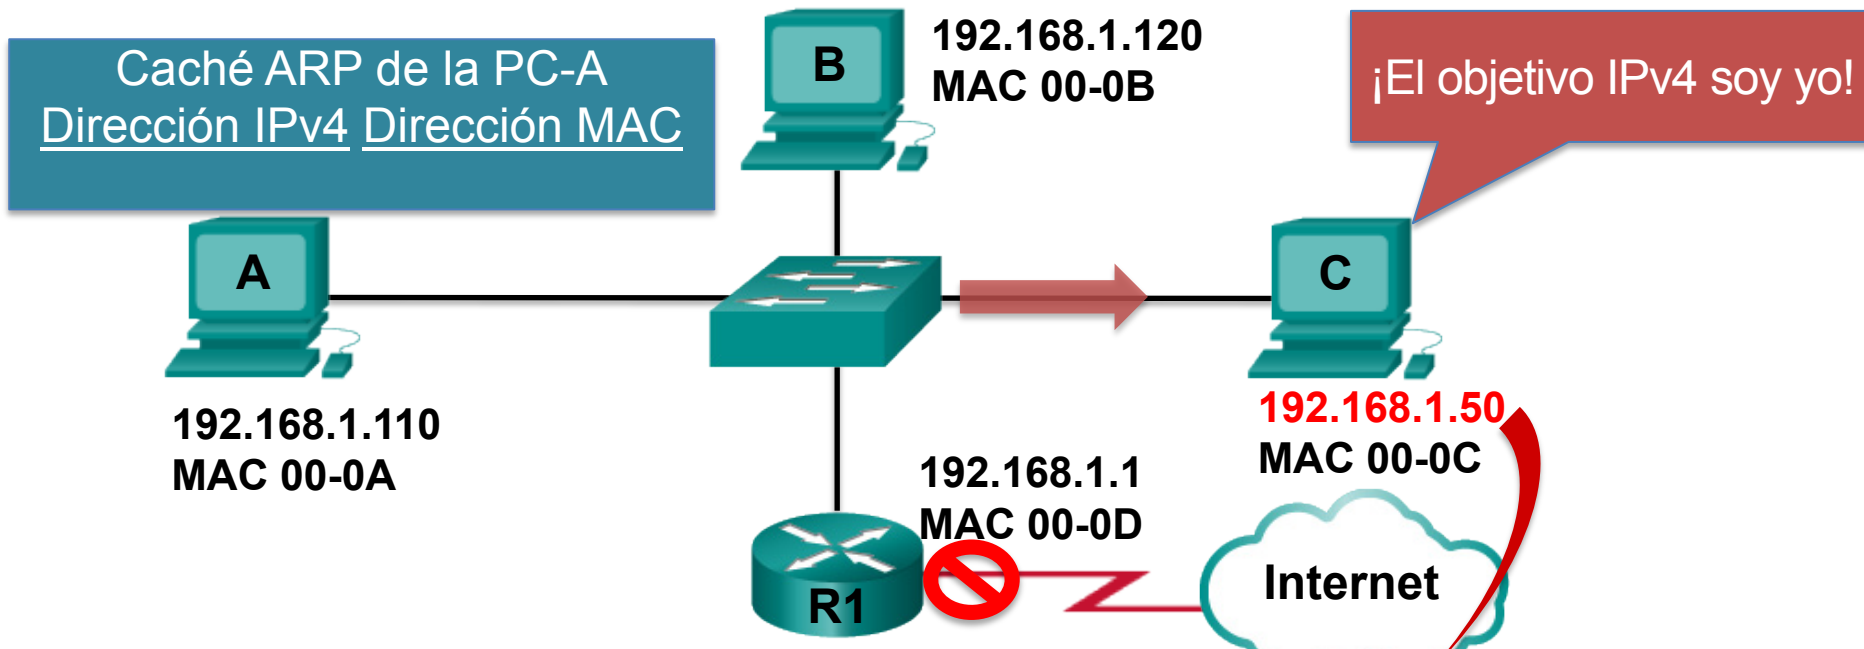

Caché ARP de la PC-A
Dirección IPv4 Dirección MAC

A
 192.168.1.110
 MAC 00-0A

B
 192.168.1.120
 MAC 00-0B

C
 192.168.1.50
 MAC 00-0C

R1
 192.168.1.1
 MAC 00-0D

Internet

Encabezado Ethernet

Paquete de IP

En espera

El objetivo IPv4 no soy yo.

Caché ARP de la PC-A
Dirección IPv4 Dirección MAC

192.168.1.110
MAC 00-0A

192.168.1.120
MAC 00-0B

192.168.1.50
MAC 00-0C

192.168.1.1
MAC 00-0D

Internet

En espera

Encabezado Ethernet		Solicitud de ARP	
MAC de destino FF-FF	MAC de origen 00-0A	Objetivo IPv4 192.168.1.50	Objetivo MAC ???

Encabezado Ethernet		Paquete de IP	
MAC de destino ???	MAC de origen 00-0A	IP origen 192.168.1.110	IP de destino 192.168.1.50