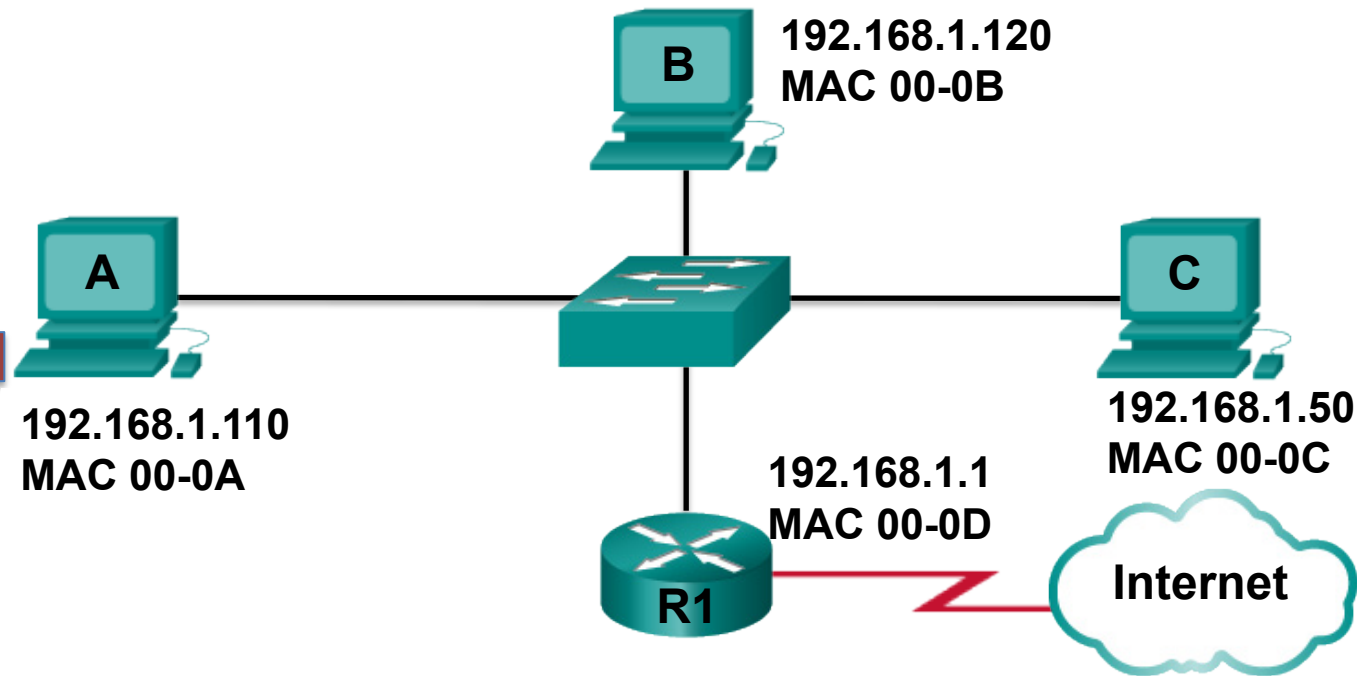

**5.3.2.3 -
Funcionamiento
de ARP -solicitud
de ARP**

Encabezado Ethernet

MAC de destino ???	MAC de origen 00-0A
-----------------------	------------------------

Paquete de IP

IP origen 192.168.1.110	IP de destino 192.168.1.50
----------------------------	-------------------------------

Caché ARP de la PC-A
Dirección IPv4 Dirección MAC

A
 192.168.1.110
 MAC 00-0A

B
 192.168.1.120
 MAC 00-0B

C
 192.168.1.50
 MAC 00-0C

R1
 192.168.1.1
 MAC 00-0D

Internet

Encabezado Ethernet

Paquete de IP

MAC de destino ???	MAC de origen 00-0A	IP origen 192.168.1.110	IP de destino 192.168.1.50
-----------------------	------------------------	----------------------------	-------------------------------

Encabezado Ethernet **Solicitud de ARP**