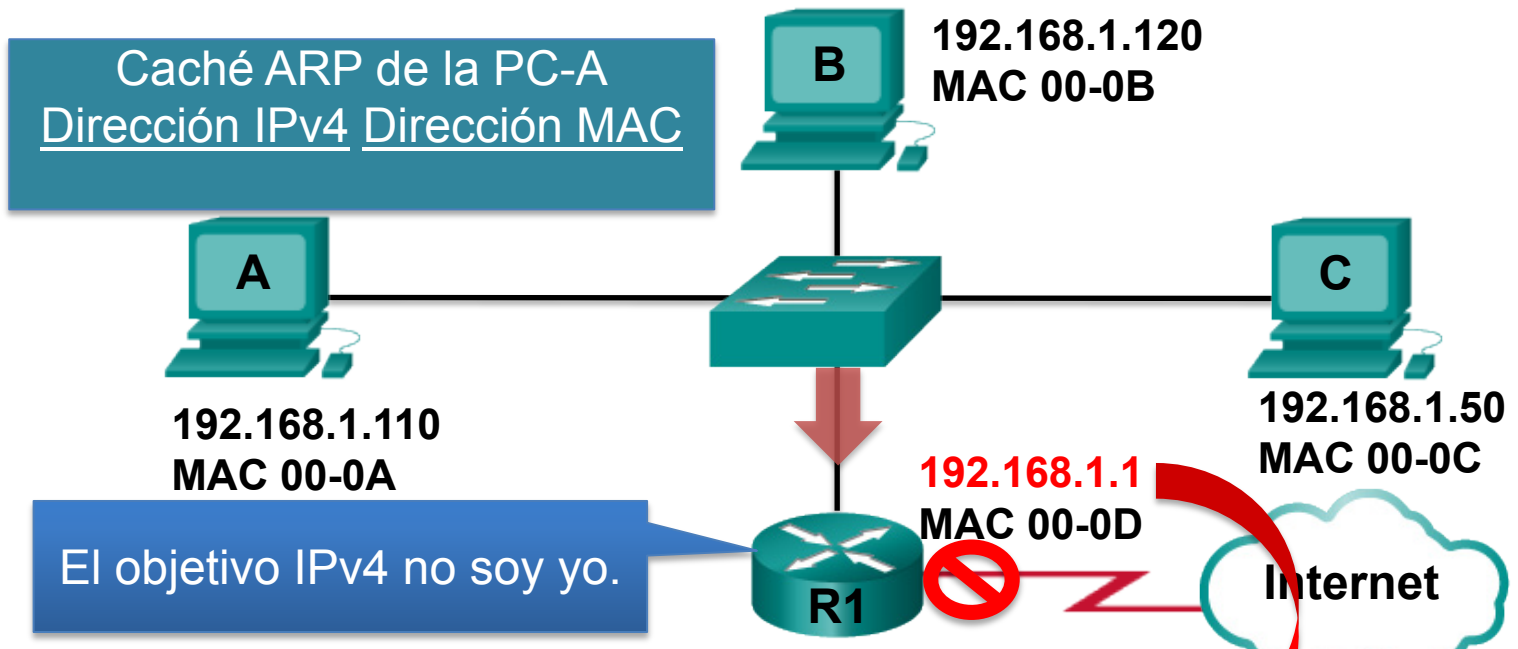

Caché ARP de la PC-A
Dirección IPv4 Dirección MAC

A
 192.168.1.110
 MAC 00-0A

B
 192.168.1.120
 MAC 00-0B

C
 192.168.1.50
 MAC 00-0C

R1
 192.168.1.1
 MAC 00-0D

Internet

Encabezado Ethernet

Paquete de IP

En espera

El objetivo IPv4 no soy yo.

Caché ARP de la PC-A
Dirección IPv4 Dirección MAC

192.168.1.110
MAC 00-0A

192.168.1.120
MAC 00-0B

192.168.1.50
MAC 00-0C

192.168.1.1
MAC 00-0D

Internet

Encabezado Ethernet

MAC de destino ???	MAC de origen 00-0A
-----------------------	------------------------

Paquete de IP

IP origen 192.168.1.110	IP de destino 192.168.1.50
----------------------------	-------------------------------

En espera

Encabezado Ethernet		Solicitud de ARP	
MAC de destino FF-FF	MAC de origen 00-0A	Objetivo IPv4 192.168.1.50	Objetivo MAC ???

Encabezado Ethernet		Paquete de IP	
MAC de destino ???	MAC de origen 00-0A	IP origen 192.168.1.110	IP de destino 192.168.1.50