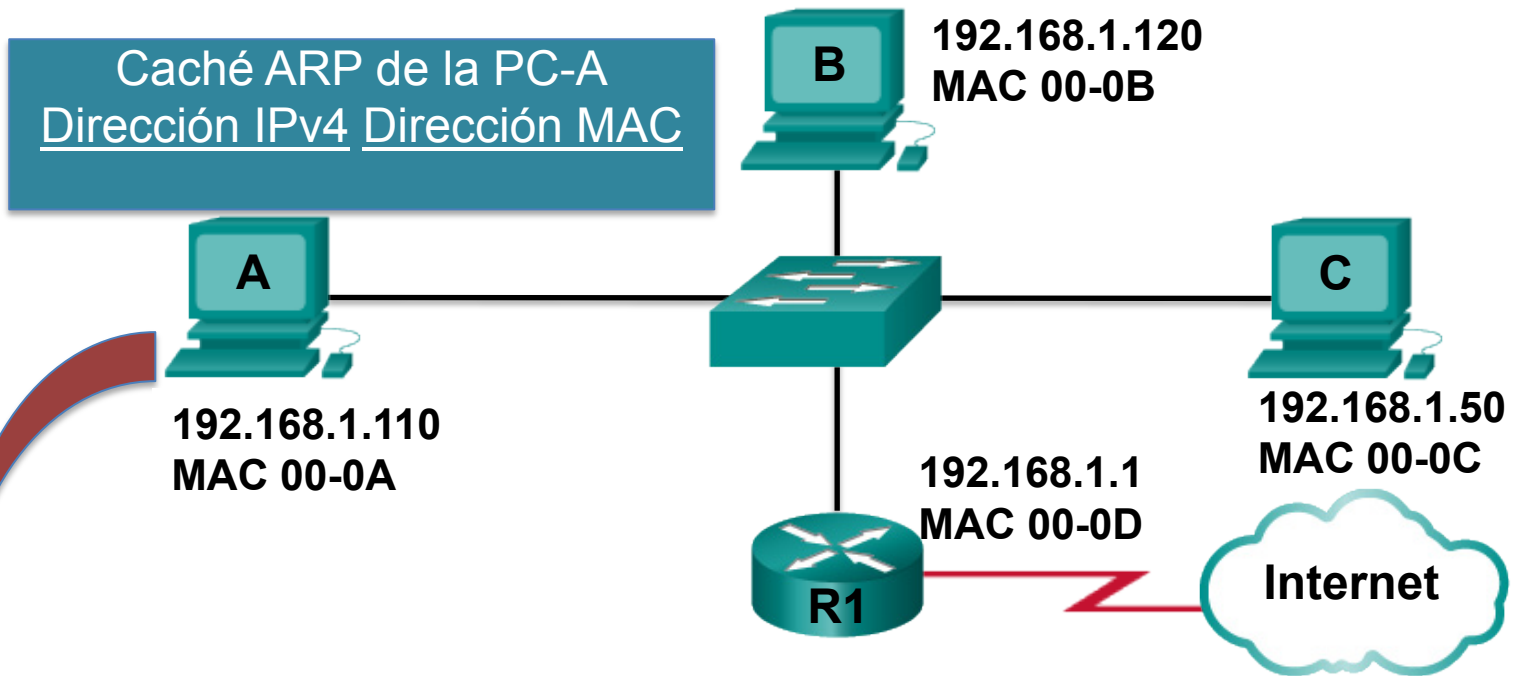

**5.3.2.3 -
Funcionamiento
de ARP -solicitud
de ARP**

Encabezado Ethernet

MAC de destino ???	MAC de origen 00-0A
-----------------------	------------------------

Paquete de IP

IP origen 192.168.1.110	IP de destino 192.168.1.50
----------------------------	-------------------------------

Caché ARP de la PC-A
Dirección IPv4 Dirección MAC

A
 192.168.1.110
 MAC 00-0A

B
 192.168.1.120
 MAC 00-0B

C
 192.168.1.50
 MAC 00-0C

R1
 192.168.1.1
 MAC 00-0D

Internet

Encabezado Ethernet

Paquete de IP

MAC de destino ???	MAC de origen 00-0A	IP origen 192.168.1.110	IP de destino 192.168.1.50
-----------------------	------------------------	----------------------------	-------------------------------

Encabezado Ethernet **Solicitud de ARP**