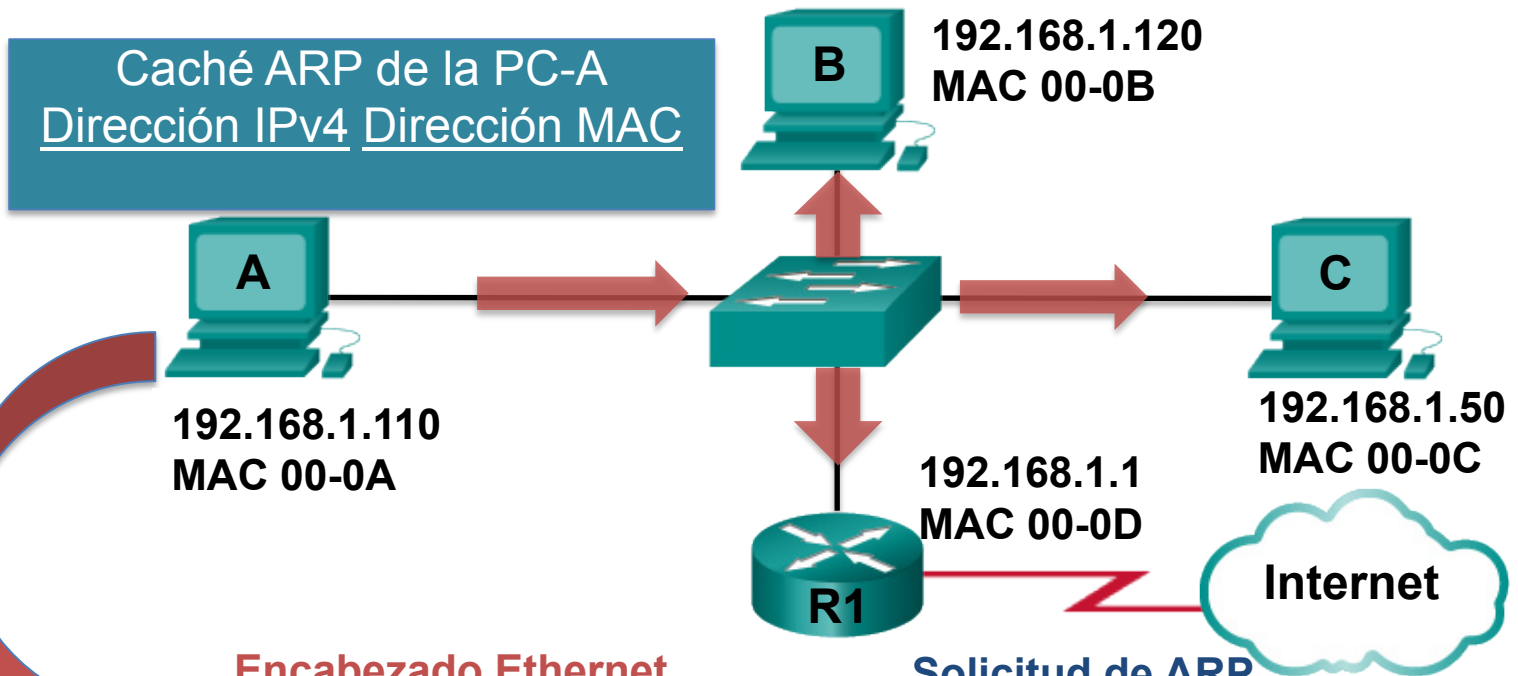

Encabezado Ethernet		Solicitud de ARP	
MAC de destino FF-FF	MAC de origen 00-0A	Objetivo IPv4 192.168.1.50	Objetivo MAC ???

Encabezado Ethernet		Paquete de IP	
MAC de destino ???	MAC de origen 00-0A	IP origen 192.168.1.110	IP de destino 192.168.1.50

En espera