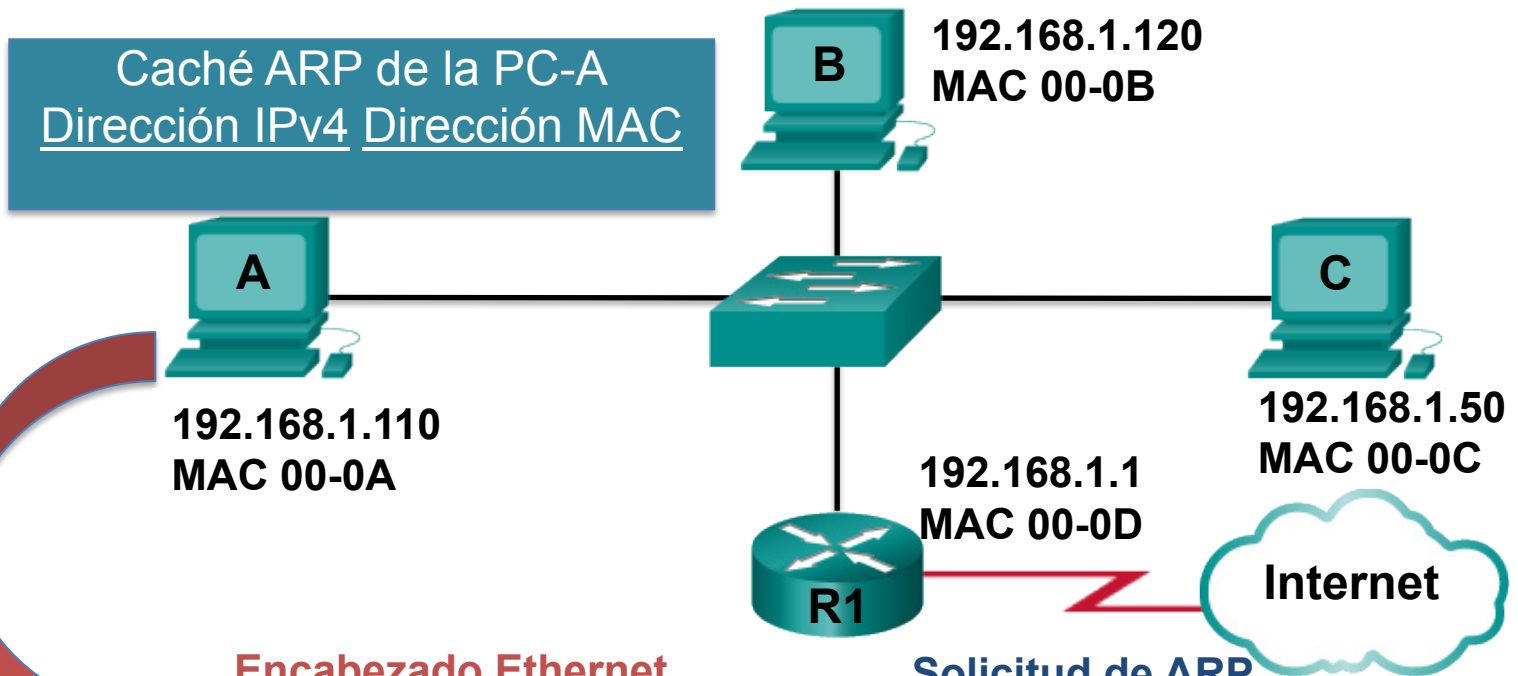

**5.3.2.3 -
Funcionamiento
de ARP -solicitud
de ARP**

Encabezado Ethernet

MAC de destino ???	MAC de origen 00-0A
-----------------------	------------------------

Paquete de IP

IP origen 192.168.1.110	IP de destino 192.168.1.50
----------------------------	-------------------------------

Caché ARP de la PC-A
Dirección IPv4 Dirección MAC

A
 192.168.1.110
 MAC 00-0A

B
 192.168.1.120
 MAC 00-0B

C
 192.168.1.50
 MAC 00-0C

R1
 192.168.1.1
 MAC 00-0D

Internet

Encabezado Ethernet

Paquete de IP

MAC de destino ???	MAC de origen 00-0A	IP origen 192.168.1.110	IP de destino 192.168.1.50
-----------------------	------------------------	----------------------------	-------------------------------

Encabezado Ethernet **Solicitud de ARP**

MAC de destino FF-FF	MAC de origen 00-0A	Objetivo IPv4 192.168.1.50	Objetivo MAC ???
-------------------------	------------------------	-------------------------------	---------------------

Encabezado Ethernet **Paquete de IP**