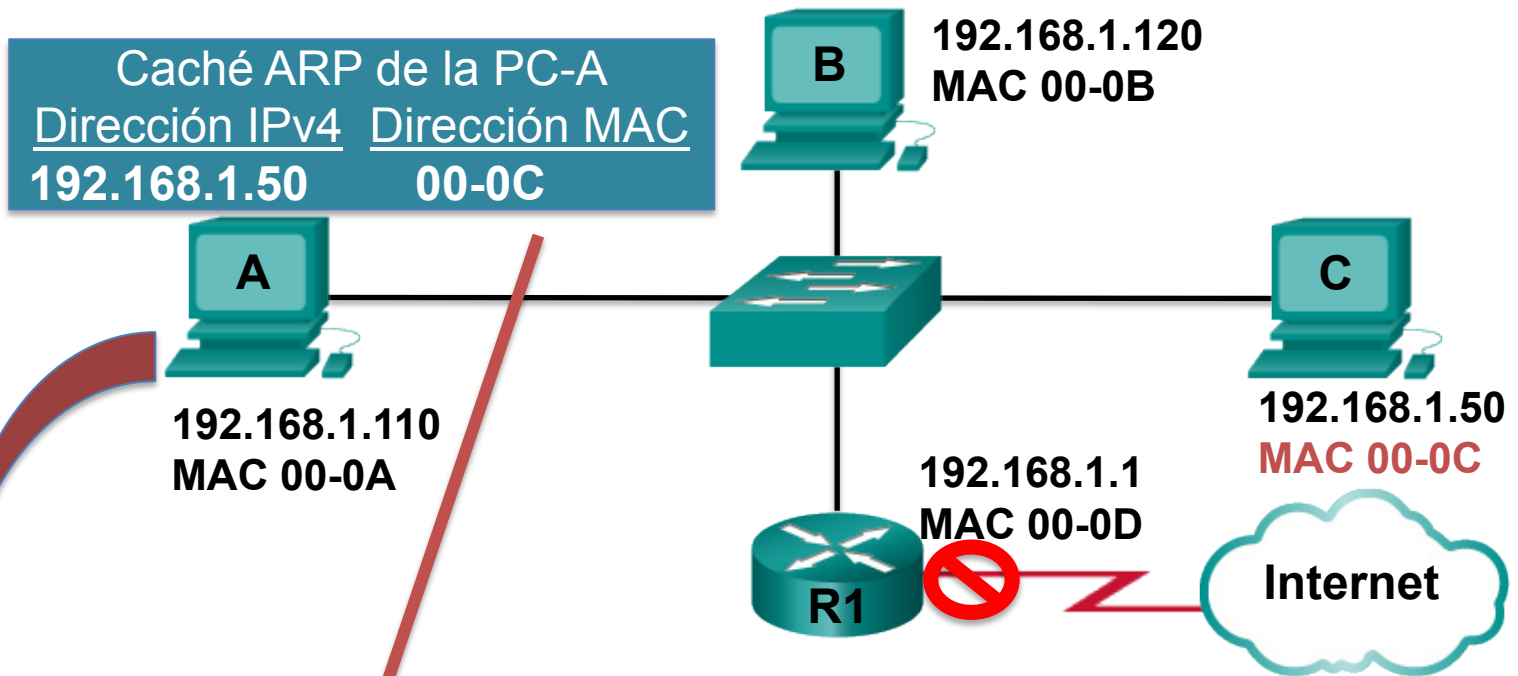

**5.3.2.4 -
Funcionamiento
de ARP -
respuesta de ARP**

Encabezado Ethernet		Solicitud de ARP	
MAC de destino FF-FF	MAC de origen 00-0A	Objetivo IPv4 192.168.1.50	Objetivo MAC ???

Encabezado Ethernet		Paquete de IP	
MAC de destino ???	MAC de origen 00-0A	IP origen 192.168.1.110	IP de destino 192.168.1.50

En espera

Encabezado Ethernet		Respuesta de ARP	
MAC de destino 00-0A	MAC de origen 00-0C	Remitente IPv4 192.168.1.50	Remitente MAC 00-0C

Encabezado Ethernet		Paquete de IP	
MAC de destino ???	MAC de origen 00-0A	IP origen 192.168.1.110	IP de destino 192.168.1.50

En espera

Encabezado Ethernet		Paquete de IP	
MAC de destino ???	MAC de origen 00-0A	IP origen 192.168.1.110	IP de destino 192.168.1.50

Encabezado Ethernet

MAC de destino 00-0C	MAC de origen 00-0A
-------------------------	------------------------

Paquete de IP

IP origen 192.168.1.110	IP de destino 192.168.1.50
----------------------------	-------------------------------