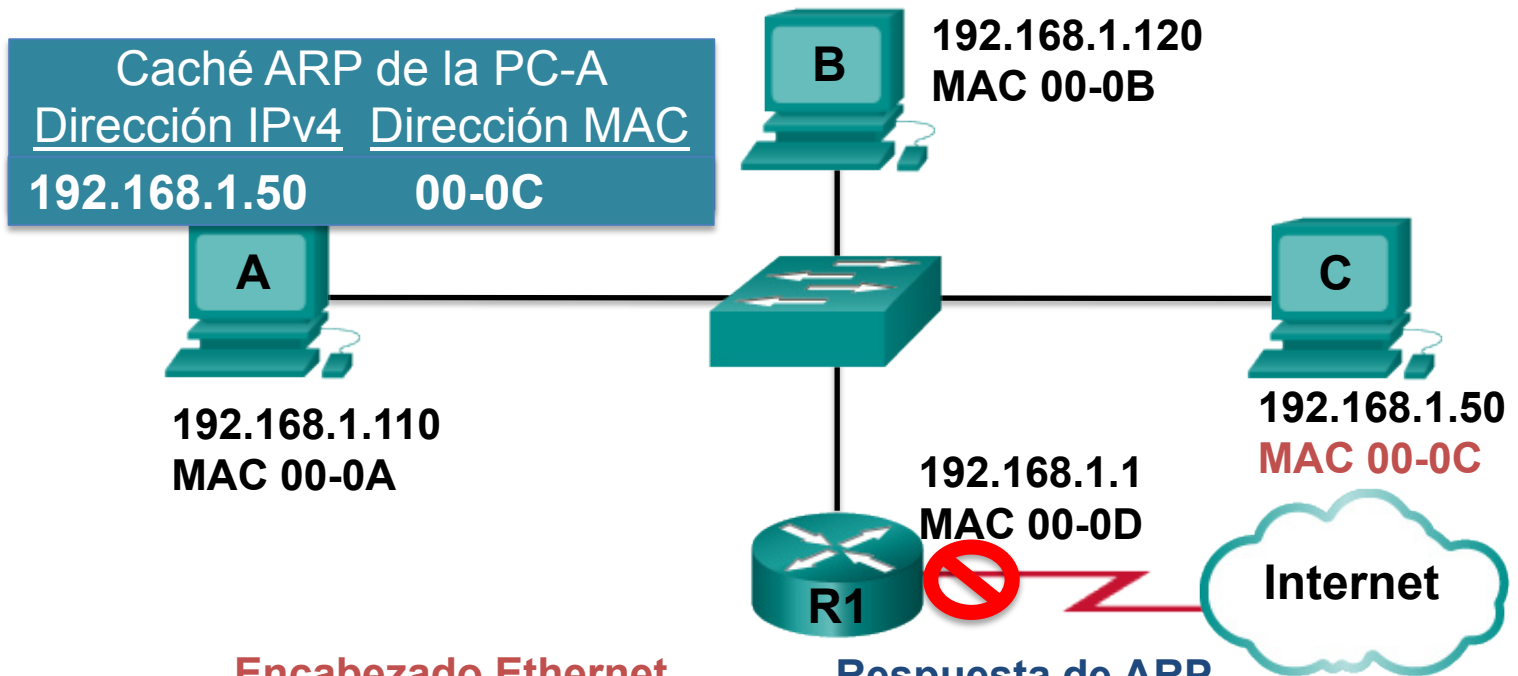

**5.3.2.4 -
Funcionamiento
de ARP -
respuesta de ARP**

Encabezado Ethernet		Solicitud de ARP	
MAC de destino FF-FF	MAC de origen 00-0A	Objetivo IPv4 192.168.1.50	Objetivo MAC ???

Encabezado Ethernet		Paquete de IP	
MAC de destino ???	MAC de origen 00-0A	IP origen 192.168.1.110	IP de destino 192.168.1.50

En espera

Encabezado Ethernet		Respuesta de ARP	
MAC de destino 00-0A	MAC de origen 00-0C	Remitente IPv4 192.168.1.50	Remitente MAC 00-0C

Encabezado Ethernet		Paquete de IP	
MAC de destino ???	MAC de origen 00-0A	IP origen 192.168.1.110	IP de destino 192.168.1.50

En espera

Encabezado Ethernet		Paquete de IP	
MAC de destino ???	MAC de origen 00-0A	IP origen 192.168.1.110	IP de destino 192.168.1.50

Encabezado Ethernet

MAC de destino 00-0C	MAC de origen 00-0A
-------------------------	------------------------

Paquete de IP

IP origen 192.168.1.110	IP de destino 192.168.1.50
----------------------------	-------------------------------