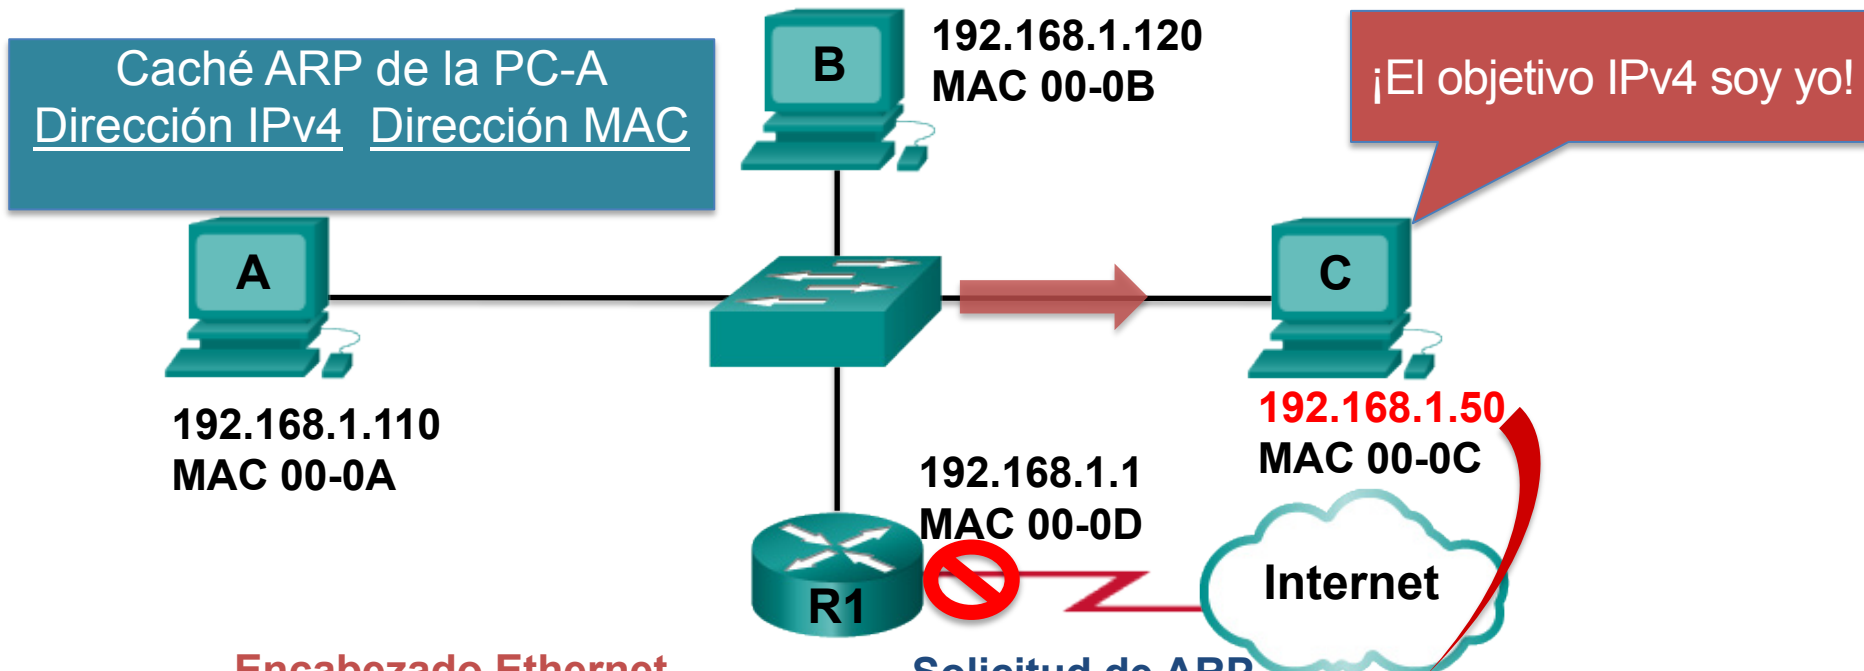

**5.3.2.4 -
Funcionamiento
de ARP -
respuesta de ARP**

Encabezado Ethernet		Solicitud de ARP	
MAC de destino FF-FF	MAC de origen 00-0A	Objetivo IPv4 192.168.1.50	Objetivo MAC ???

Encabezado Ethernet		Paquete de IP	
MAC de destino ???	MAC de origen 00-0A	IP origen 192.168.1.110	IP de destino 192.168.1.50

En espera

Encabezado Ethernet		Respuesta de ARP	
MAC de destino 00-0A	MAC de origen 00-0C	Remitente IPv4 192.168.1.50	Remitente MAC 00-0C

Encabezado Ethernet		Paquete de IP	
MAC de destino ???	MAC de origen 00-0A	IP origen 192.168.1.110	IP de destino 192.168.1.50

En espera

Encabezado Ethernet		Paquete de IP	
MAC de destino ???	MAC de origen 00-0A	IP origen 192.168.1.110	IP de destino 192.168.1.50

Encabezado Ethernet

MAC de destino 00-0C	MAC de origen 00-0A
-------------------------	------------------------

Paquete de IP

IP origen 192.168.1.110	IP de destino 192.168.1.50
----------------------------	-------------------------------