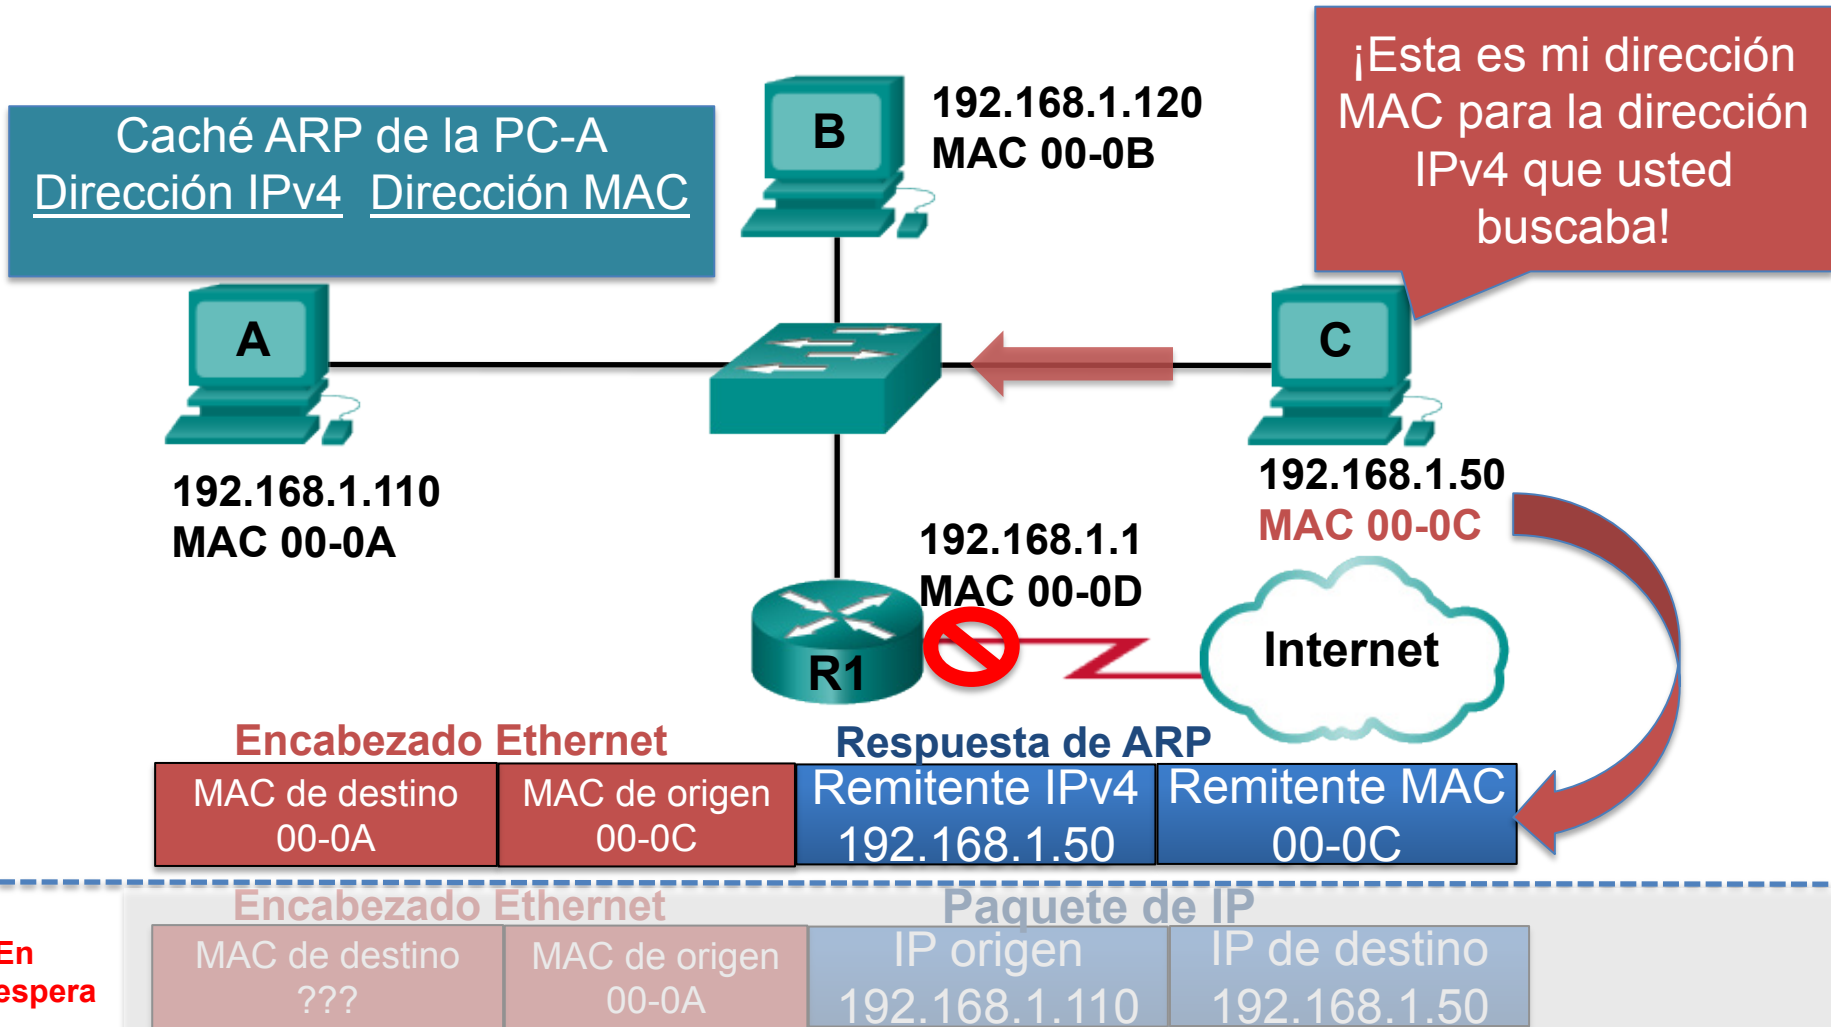

**5.3.2.4 -
Funcionamiento
de ARP -
respuesta de ARP**

Encabezado Ethernet		Solicitud de ARP	
MAC de destino FF-FF	MAC de origen 00-0A	Objetivo IPv4 192.168.1.50	Objetivo MAC ???

Encabezado Ethernet		Paquete de IP	
MAC de destino ???	MAC de origen 00-0A	IP origen 192.168.1.110	IP de destino 192.168.1.50

En espera

Encabezado Ethernet		Respuesta de ARP	
MAC de destino 00-0A	MAC de origen 00-0C	Remitente IPv4 192.168.1.50	Remitente MAC 00-0C

Encabezado Ethernet		Paquete de IP	
MAC de destino ???	MAC de origen 00-0A	IP origen 192.168.1.110	IP de destino 192.168.1.50

En espera

Encabezado Ethernet		Paquete de IP	
MAC de destino ???	MAC de origen 00-0A	IP origen 192.168.1.110	IP de destino 192.168.1.50

Encabezado Ethernet

MAC de destino 00-0C	MAC de origen 00-0A
-------------------------	------------------------

Paquete de IP

IP origen 192.168.1.110	IP de destino 192.168.1.50
----------------------------	-------------------------------