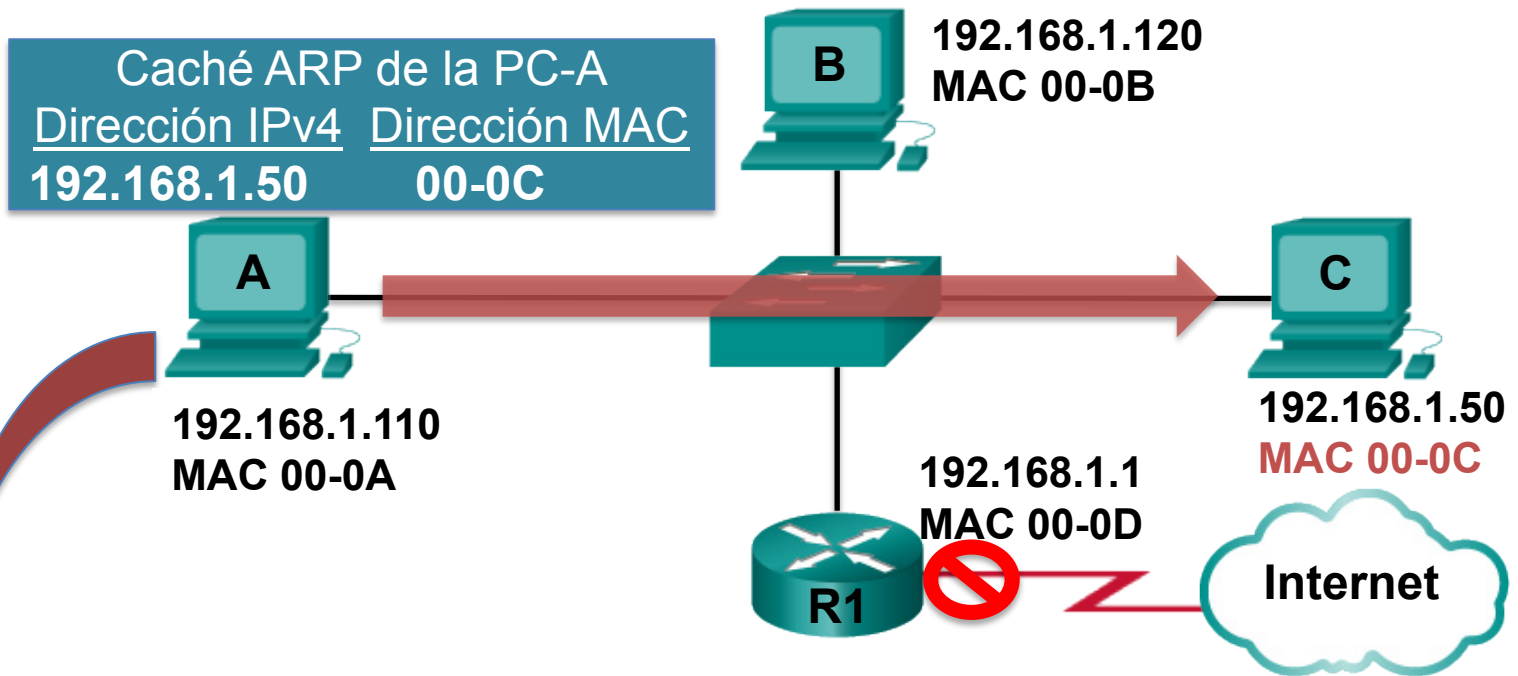

**5.3.2.4 -
Funcionamiento
de ARP -
respuesta de ARP**

Encabezado Ethernet		Solicitud de ARP	
MAC de destino FF-FF	MAC de origen 00-0A	Objetivo IPv4 192.168.1.50	Objetivo MAC ???

Encabezado Ethernet		Paquete de IP	
MAC de destino ???	MAC de origen 00-0A	IP origen 192.168.1.110	IP de destino 192.168.1.50

En espera

Encabezado Ethernet		Respuesta de ARP	
MAC de destino 00-0A	MAC de origen 00-0C	Remitente IPv4 192.168.1.50	Remitente MAC 00-0C

Encabezado Ethernet		Paquete de IP	
MAC de destino ???	MAC de origen 00-0A	IP origen 192.168.1.110	IP de destino 192.168.1.50

En espera

Encabezado Ethernet		Paquete de IP	
MAC de destino ???	MAC de origen 00-0A	IP origen 192.168.1.110	IP de destino 192.168.1.50

Encabezado Ethernet

MAC de destino 00-0C	MAC de origen 00-0A
-------------------------	------------------------

Paquete de IP

IP origen 192.168.1.110	IP de destino 192.168.1.50
----------------------------	-------------------------------