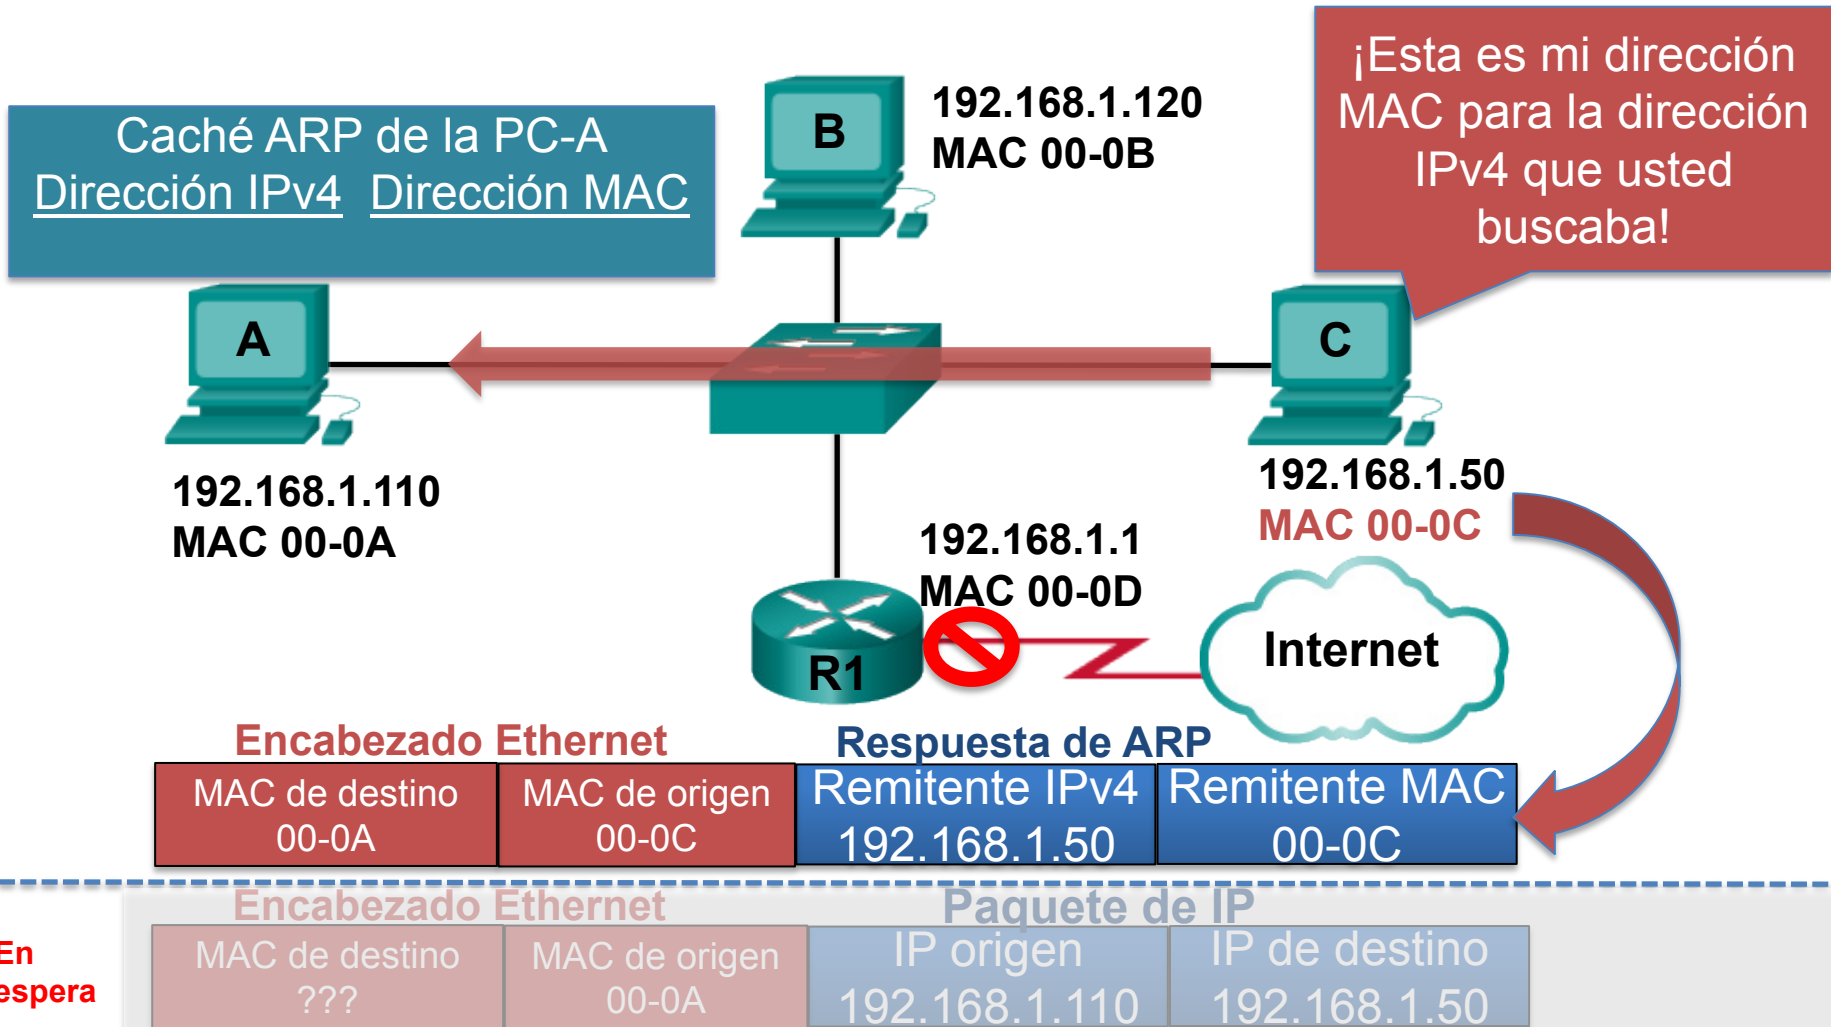

**5.3.2.4 -
Funcionamiento
de ARP -
respuesta de ARP**

Encabezado Ethernet		Solicitud de ARP	
MAC de destino FF-FF	MAC de origen 00-0A	Objetivo IPv4 192.168.1.50	Objetivo MAC ???

Encabezado Ethernet		Paquete de IP	
MAC de destino ???	MAC de origen 00-0A	IP origen 192.168.1.110	IP de destino 192.168.1.50

En espera

Encabezado Ethernet		Respuesta de ARP	
MAC de destino 00-0A	MAC de origen 00-0C	Remitente IPv4 192.168.1.50	Remitente MAC 00-0C

Encabezado Ethernet		Paquete de IP	
MAC de destino ???	MAC de origen 00-0A	IP origen 192.168.1.110	IP de destino 192.168.1.50

En espera

Encabezado Ethernet		Paquete de IP	
MAC de destino ???	MAC de origen 00-0A	IP origen 192.168.1.110	IP de destino 192.168.1.50

Encabezado Ethernet

MAC de destino 00-0C	MAC de origen 00-0A
-------------------------	------------------------

Paquete de IP

IP origen 192.168.1.110	IP de destino 192.168.1.50
----------------------------	-------------------------------