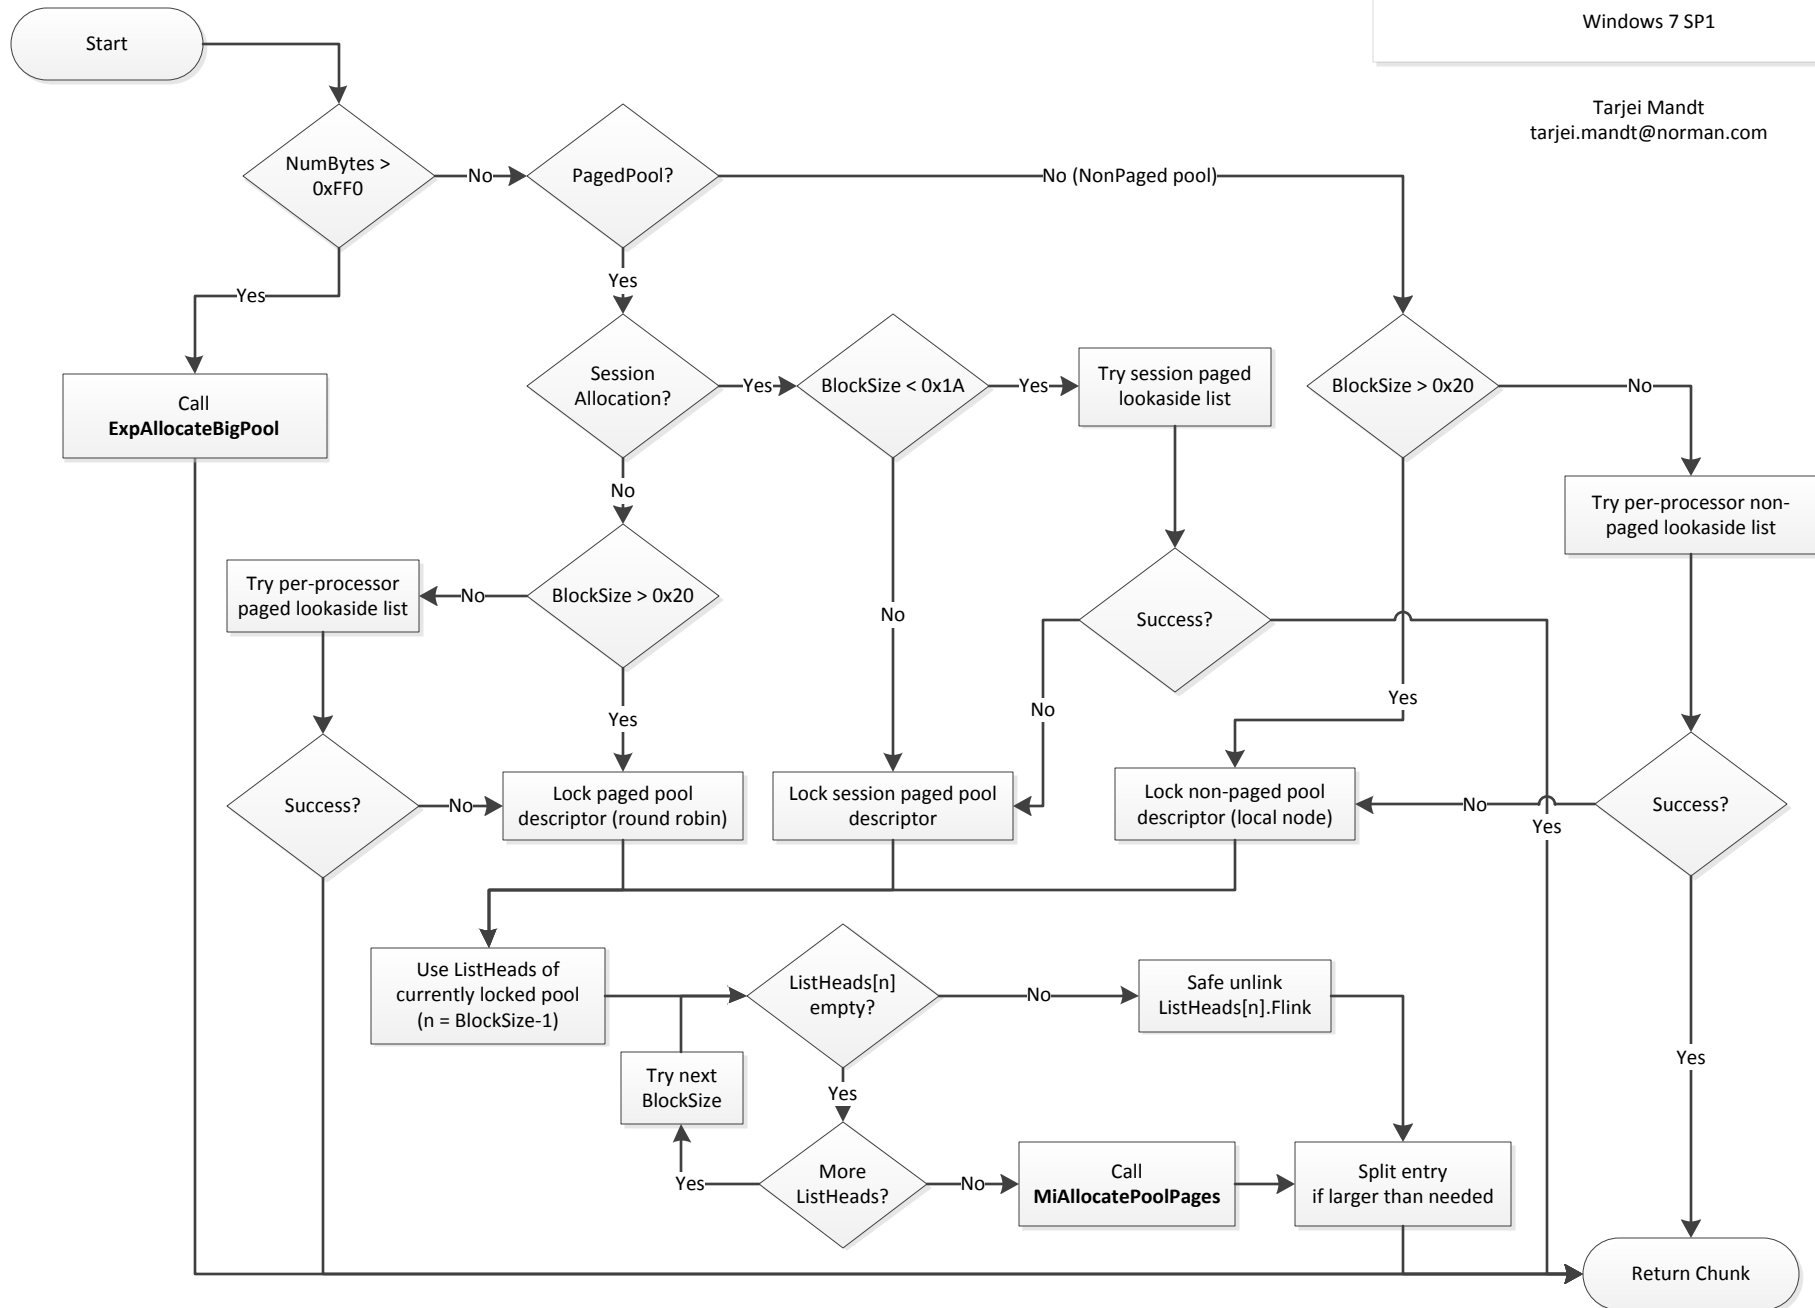

ExAllocatePoolWithTag

Windows 7 SP1

Tarjei Mandt
tarjei.mandt@norman.com

ExFreePoolWithTag

Windows 7 SP1

Tarjei Mandt
tarjei.mandt@norman.com